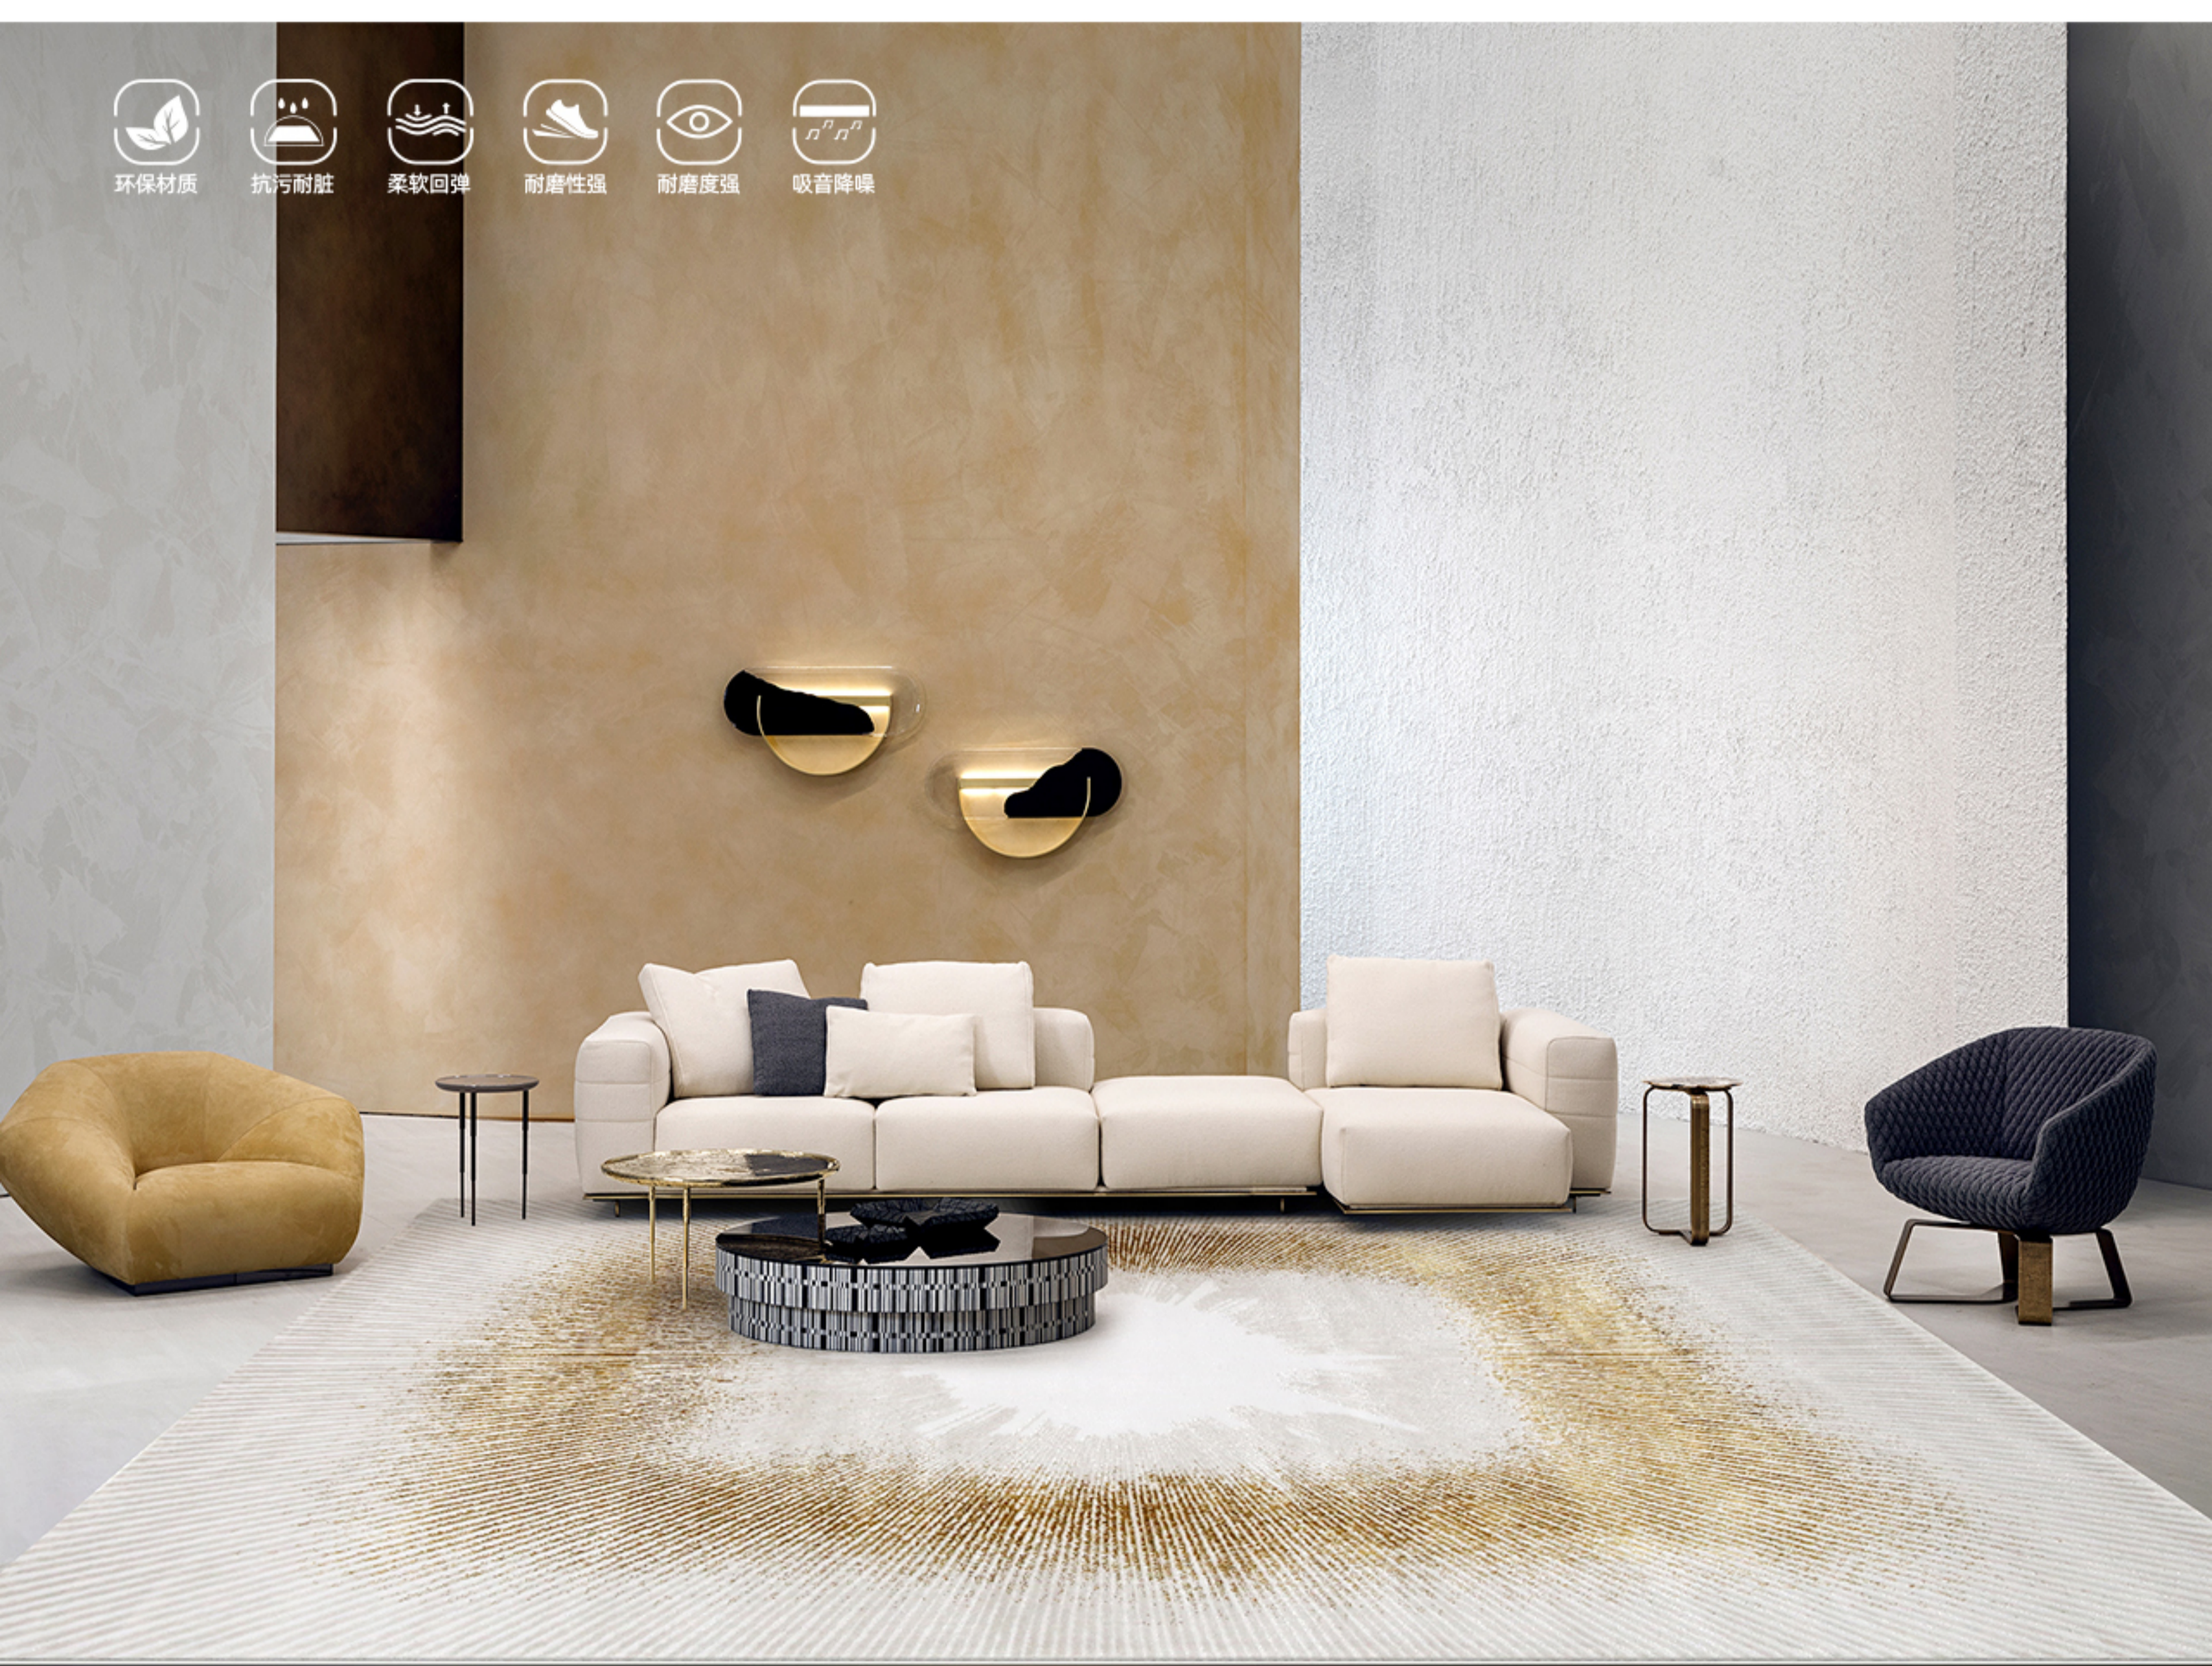

BGL-08

NEO COLLECTION

苏格兰

材质：涤纶亮丝+收缩纱+丙纶 毯厚：14mm

80x120cm 160x230cm 200x290cm 240x330cm 300x400cm

SOL-01

SOL-02

SOL-10