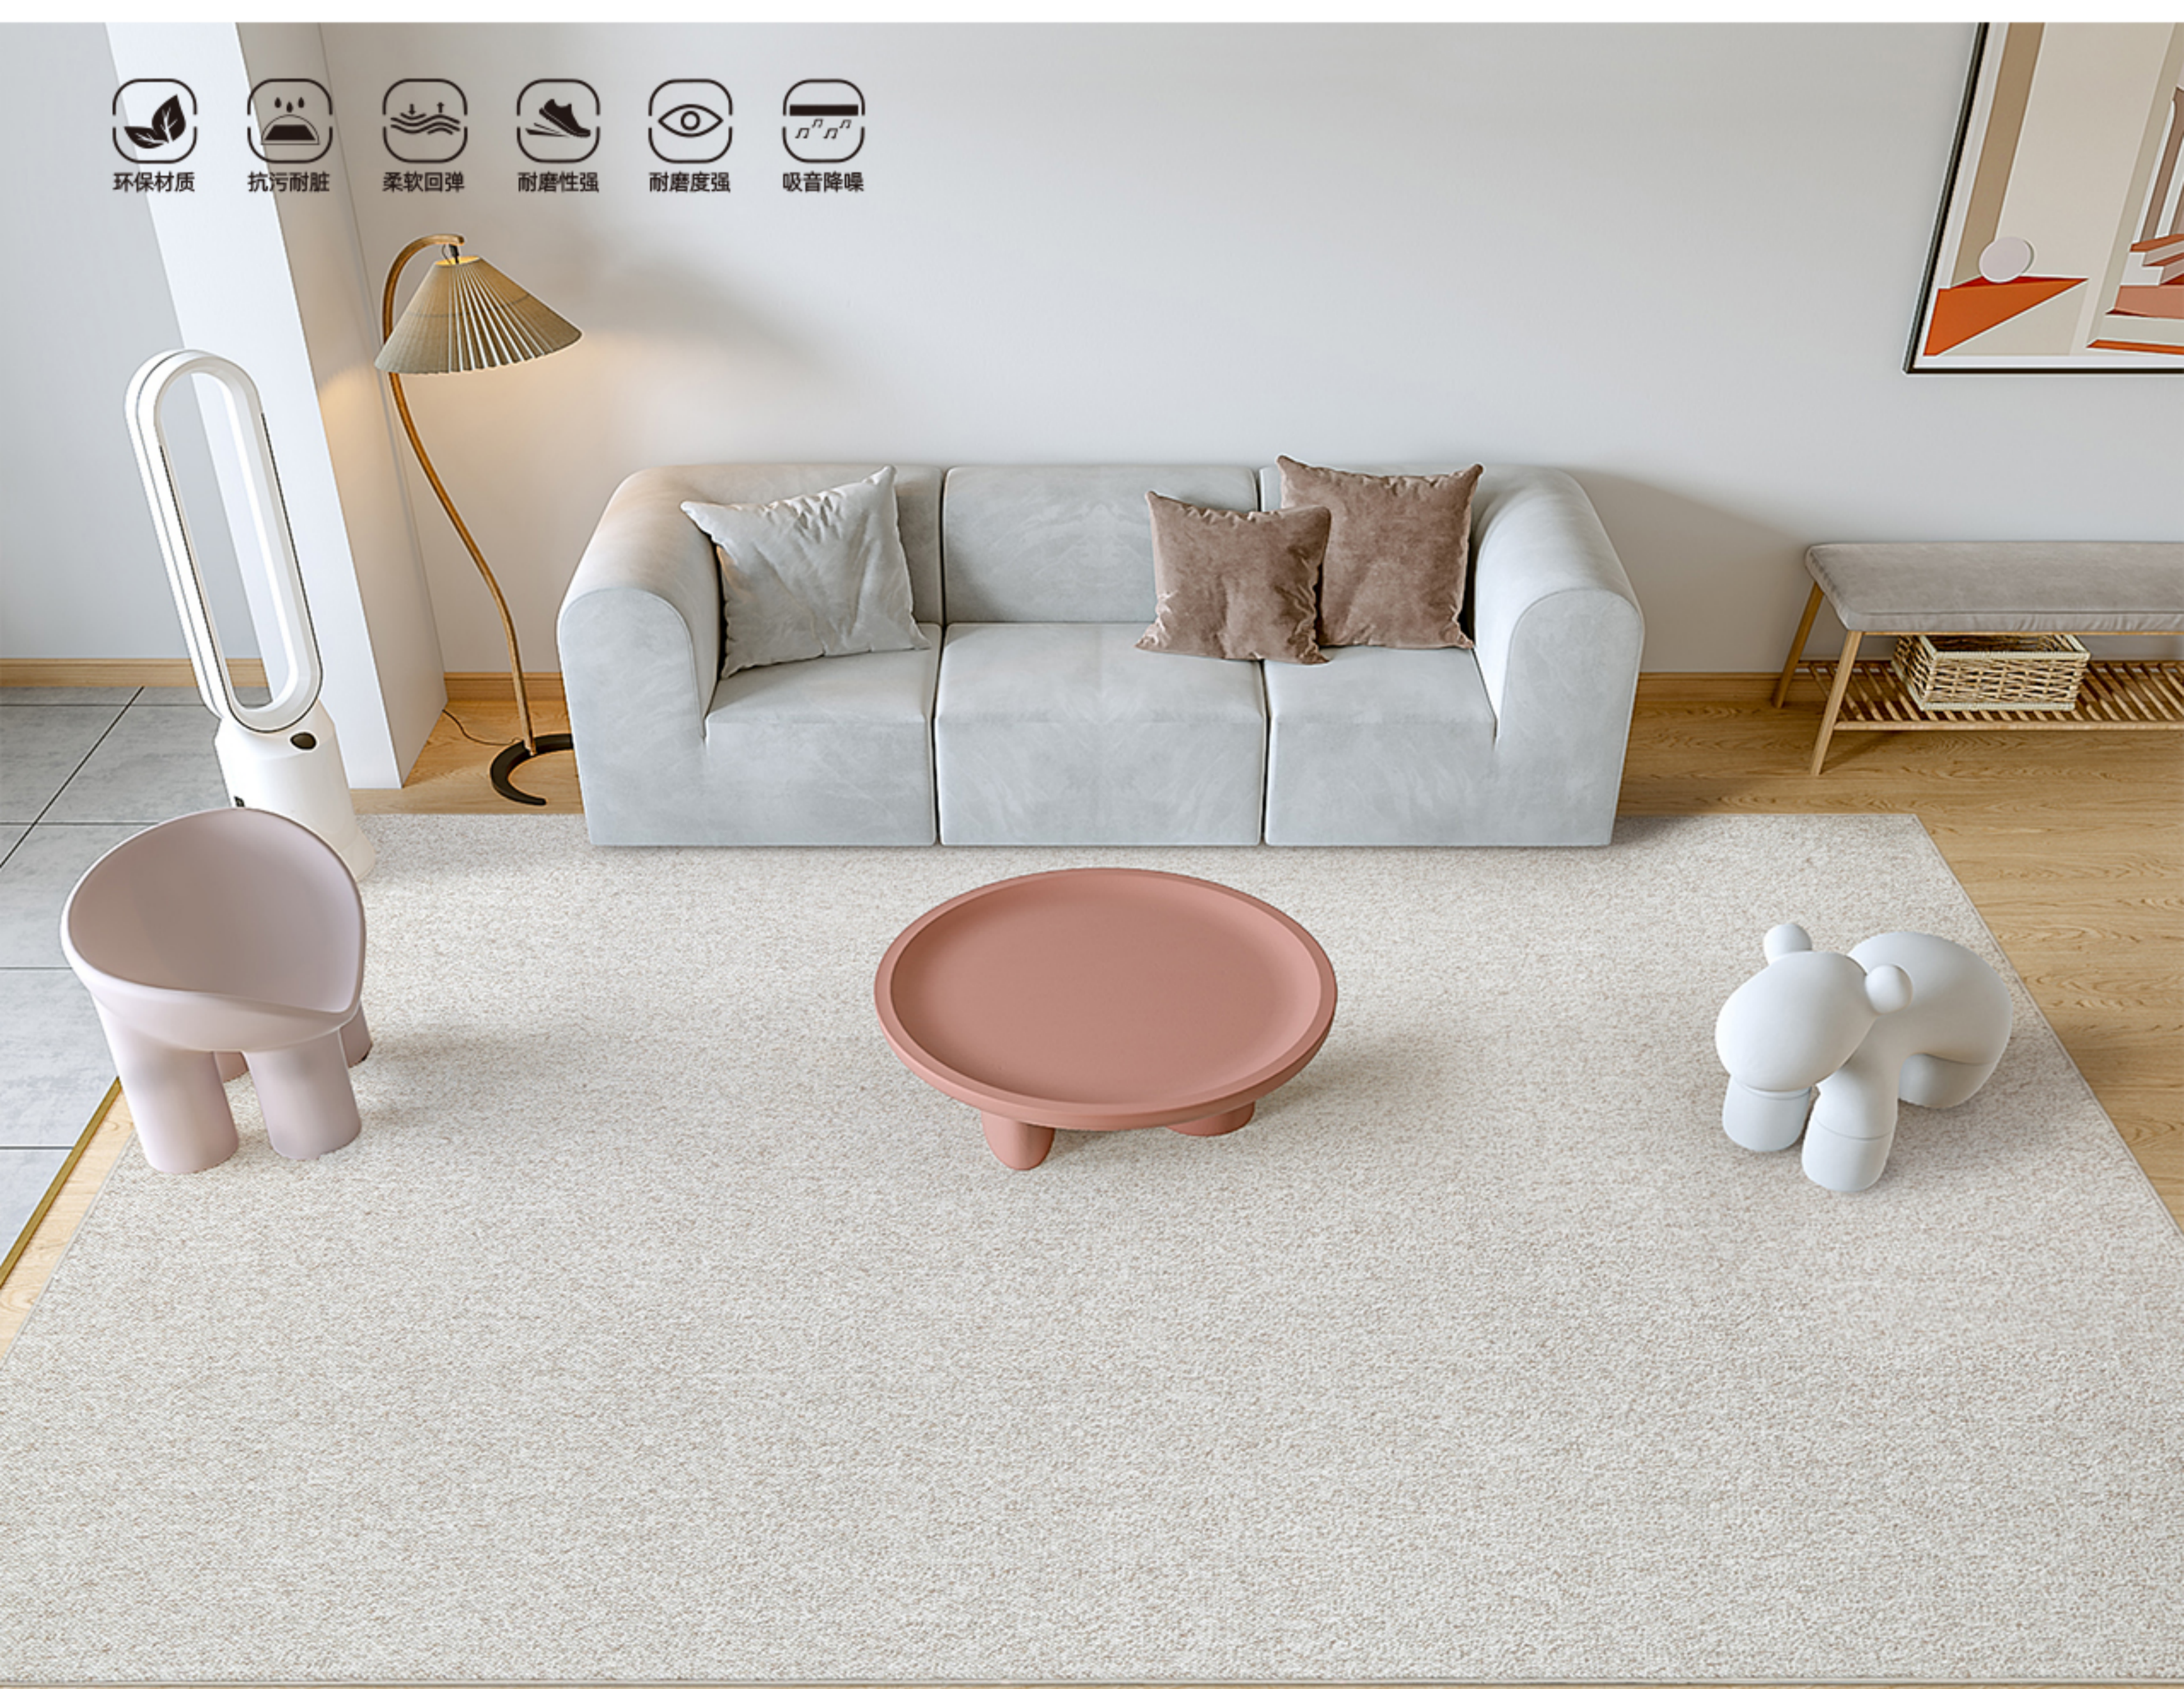

KELLS

凯尔斯

材质：毛尼丙混纺纱

毯厚：10-12MM

160x230cm 200x300cm 240x340cm 300x400cm 400x600cm

可接受任意尺寸、任意形状定制，24小时交货！

(小圈)01灰