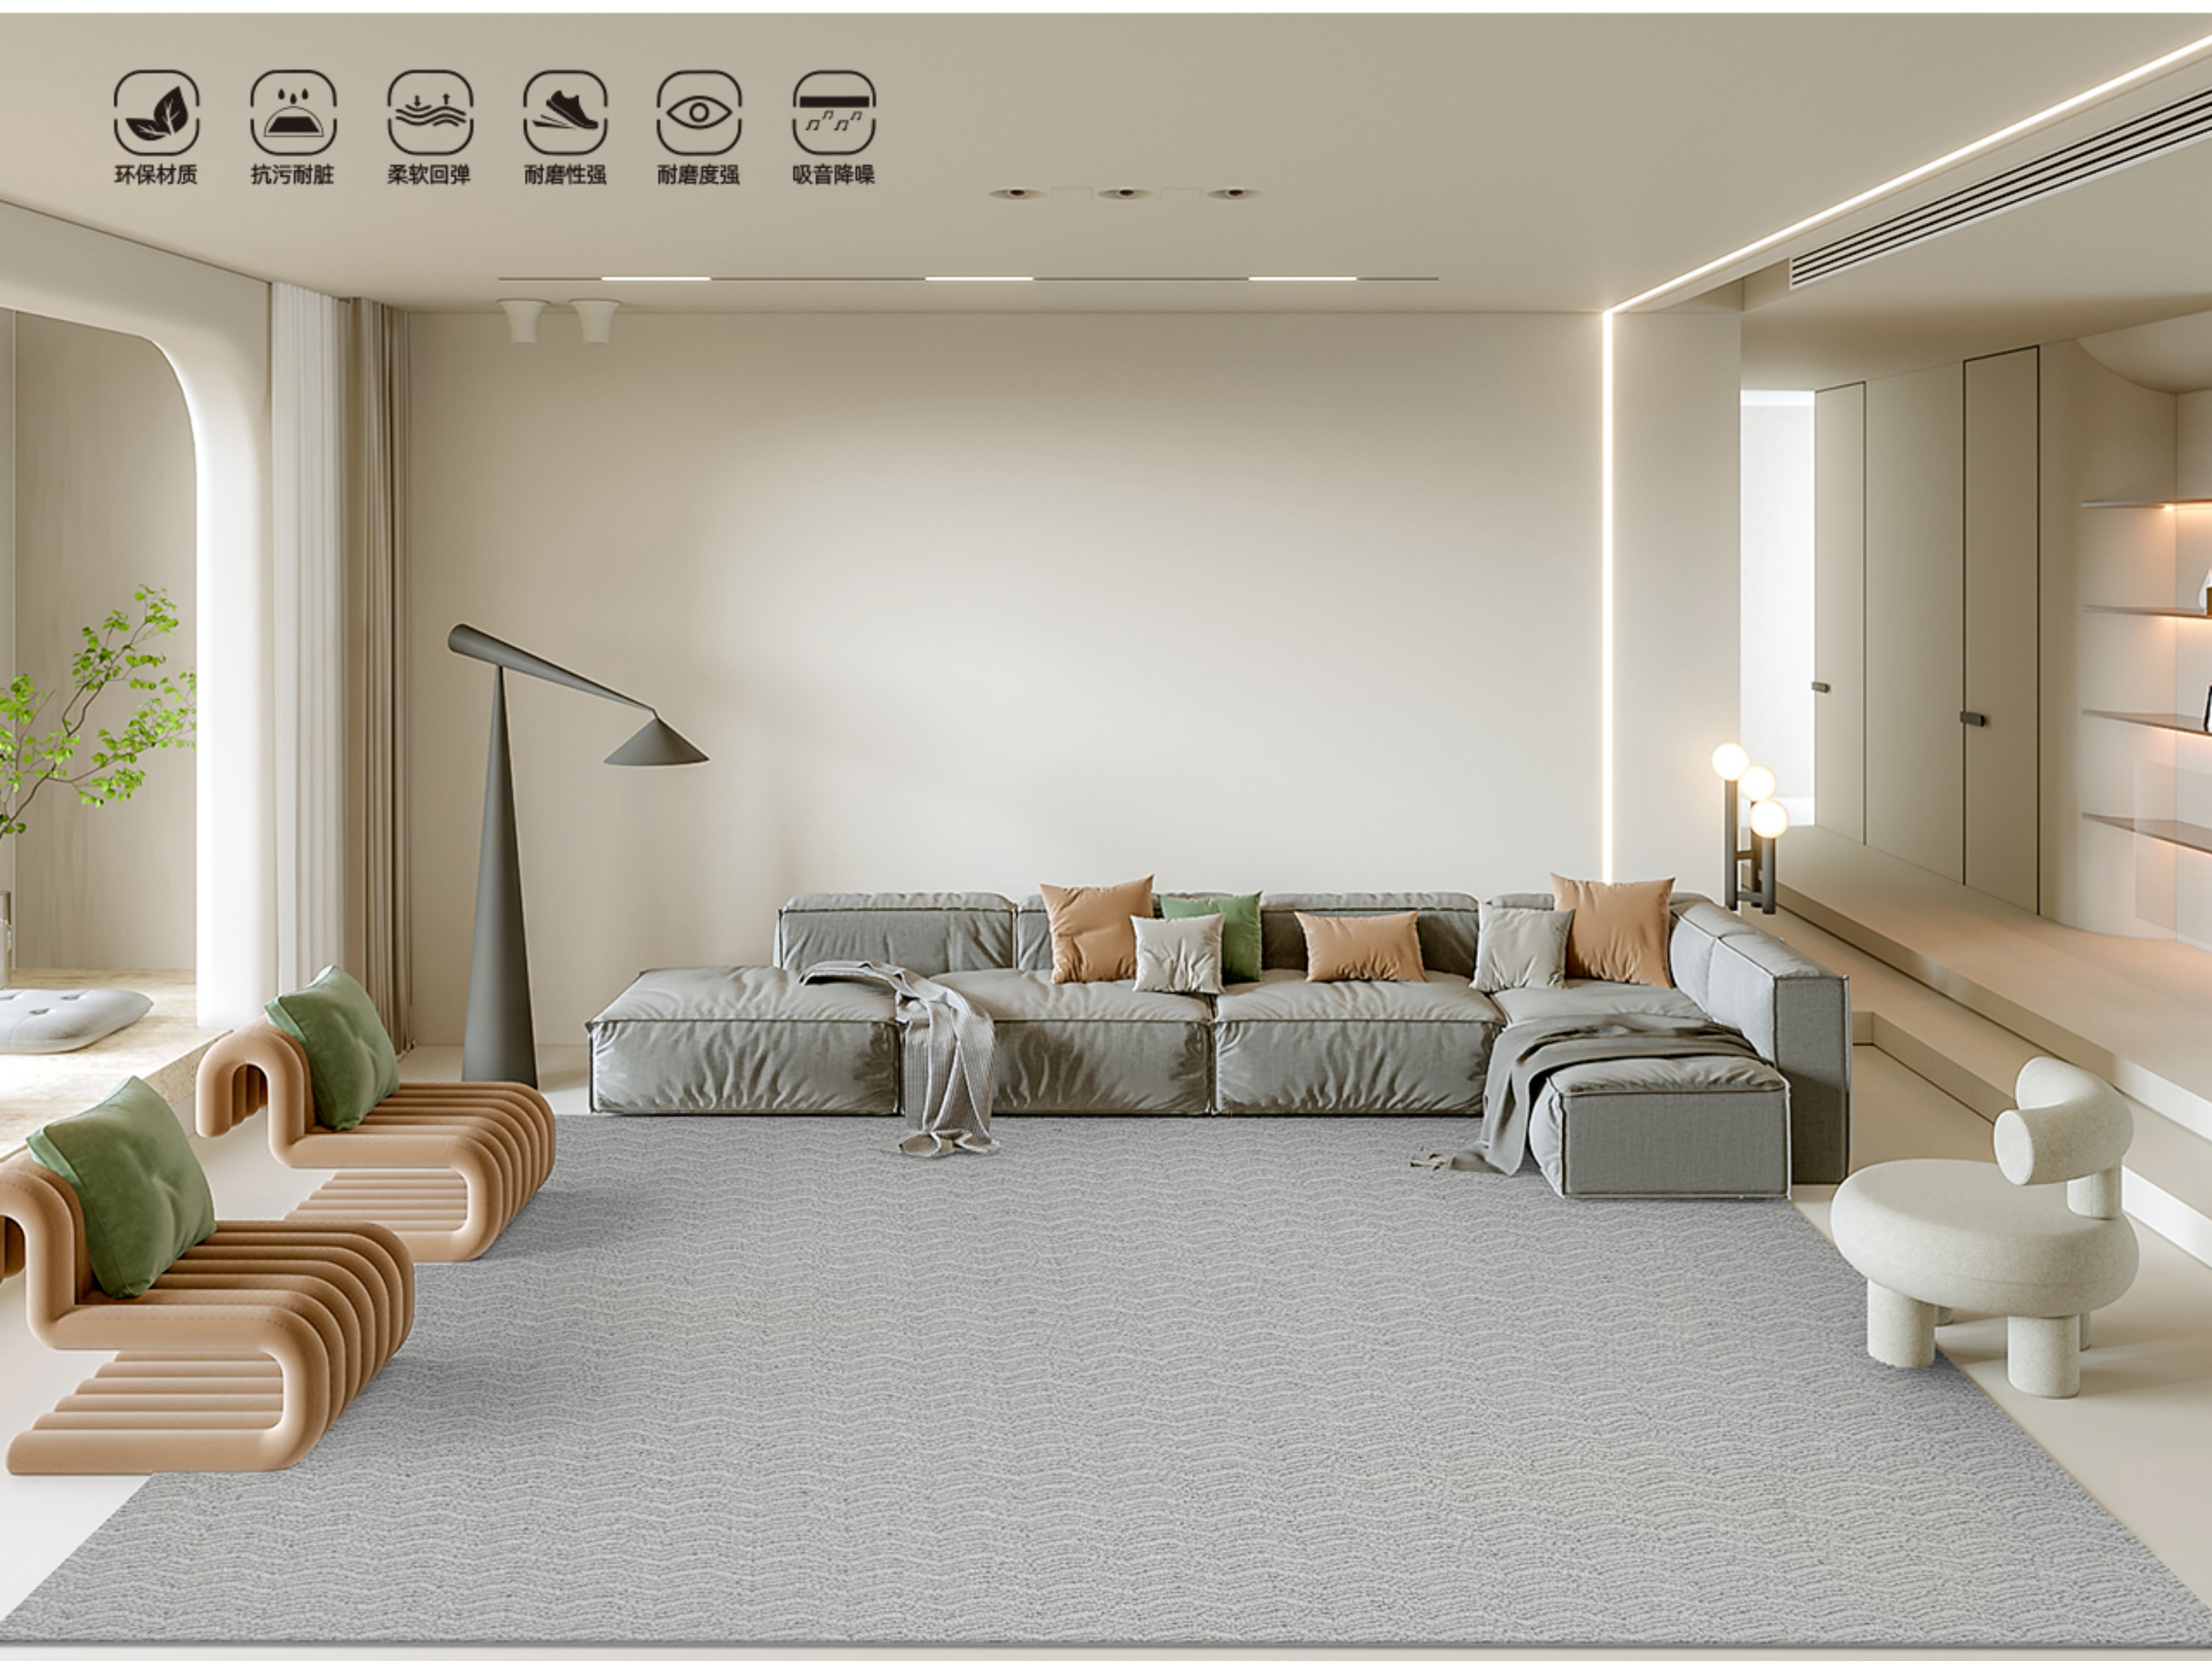

RAPHAEL

拉菲尔

材质：30%新西兰羊毛+70%尼龙 毯厚：11MM

160x230cm 200x300cm 240x340cm 300x400cm 400x600cm

可接受任意尺寸、任意形状定制，24小时交货！

01米白