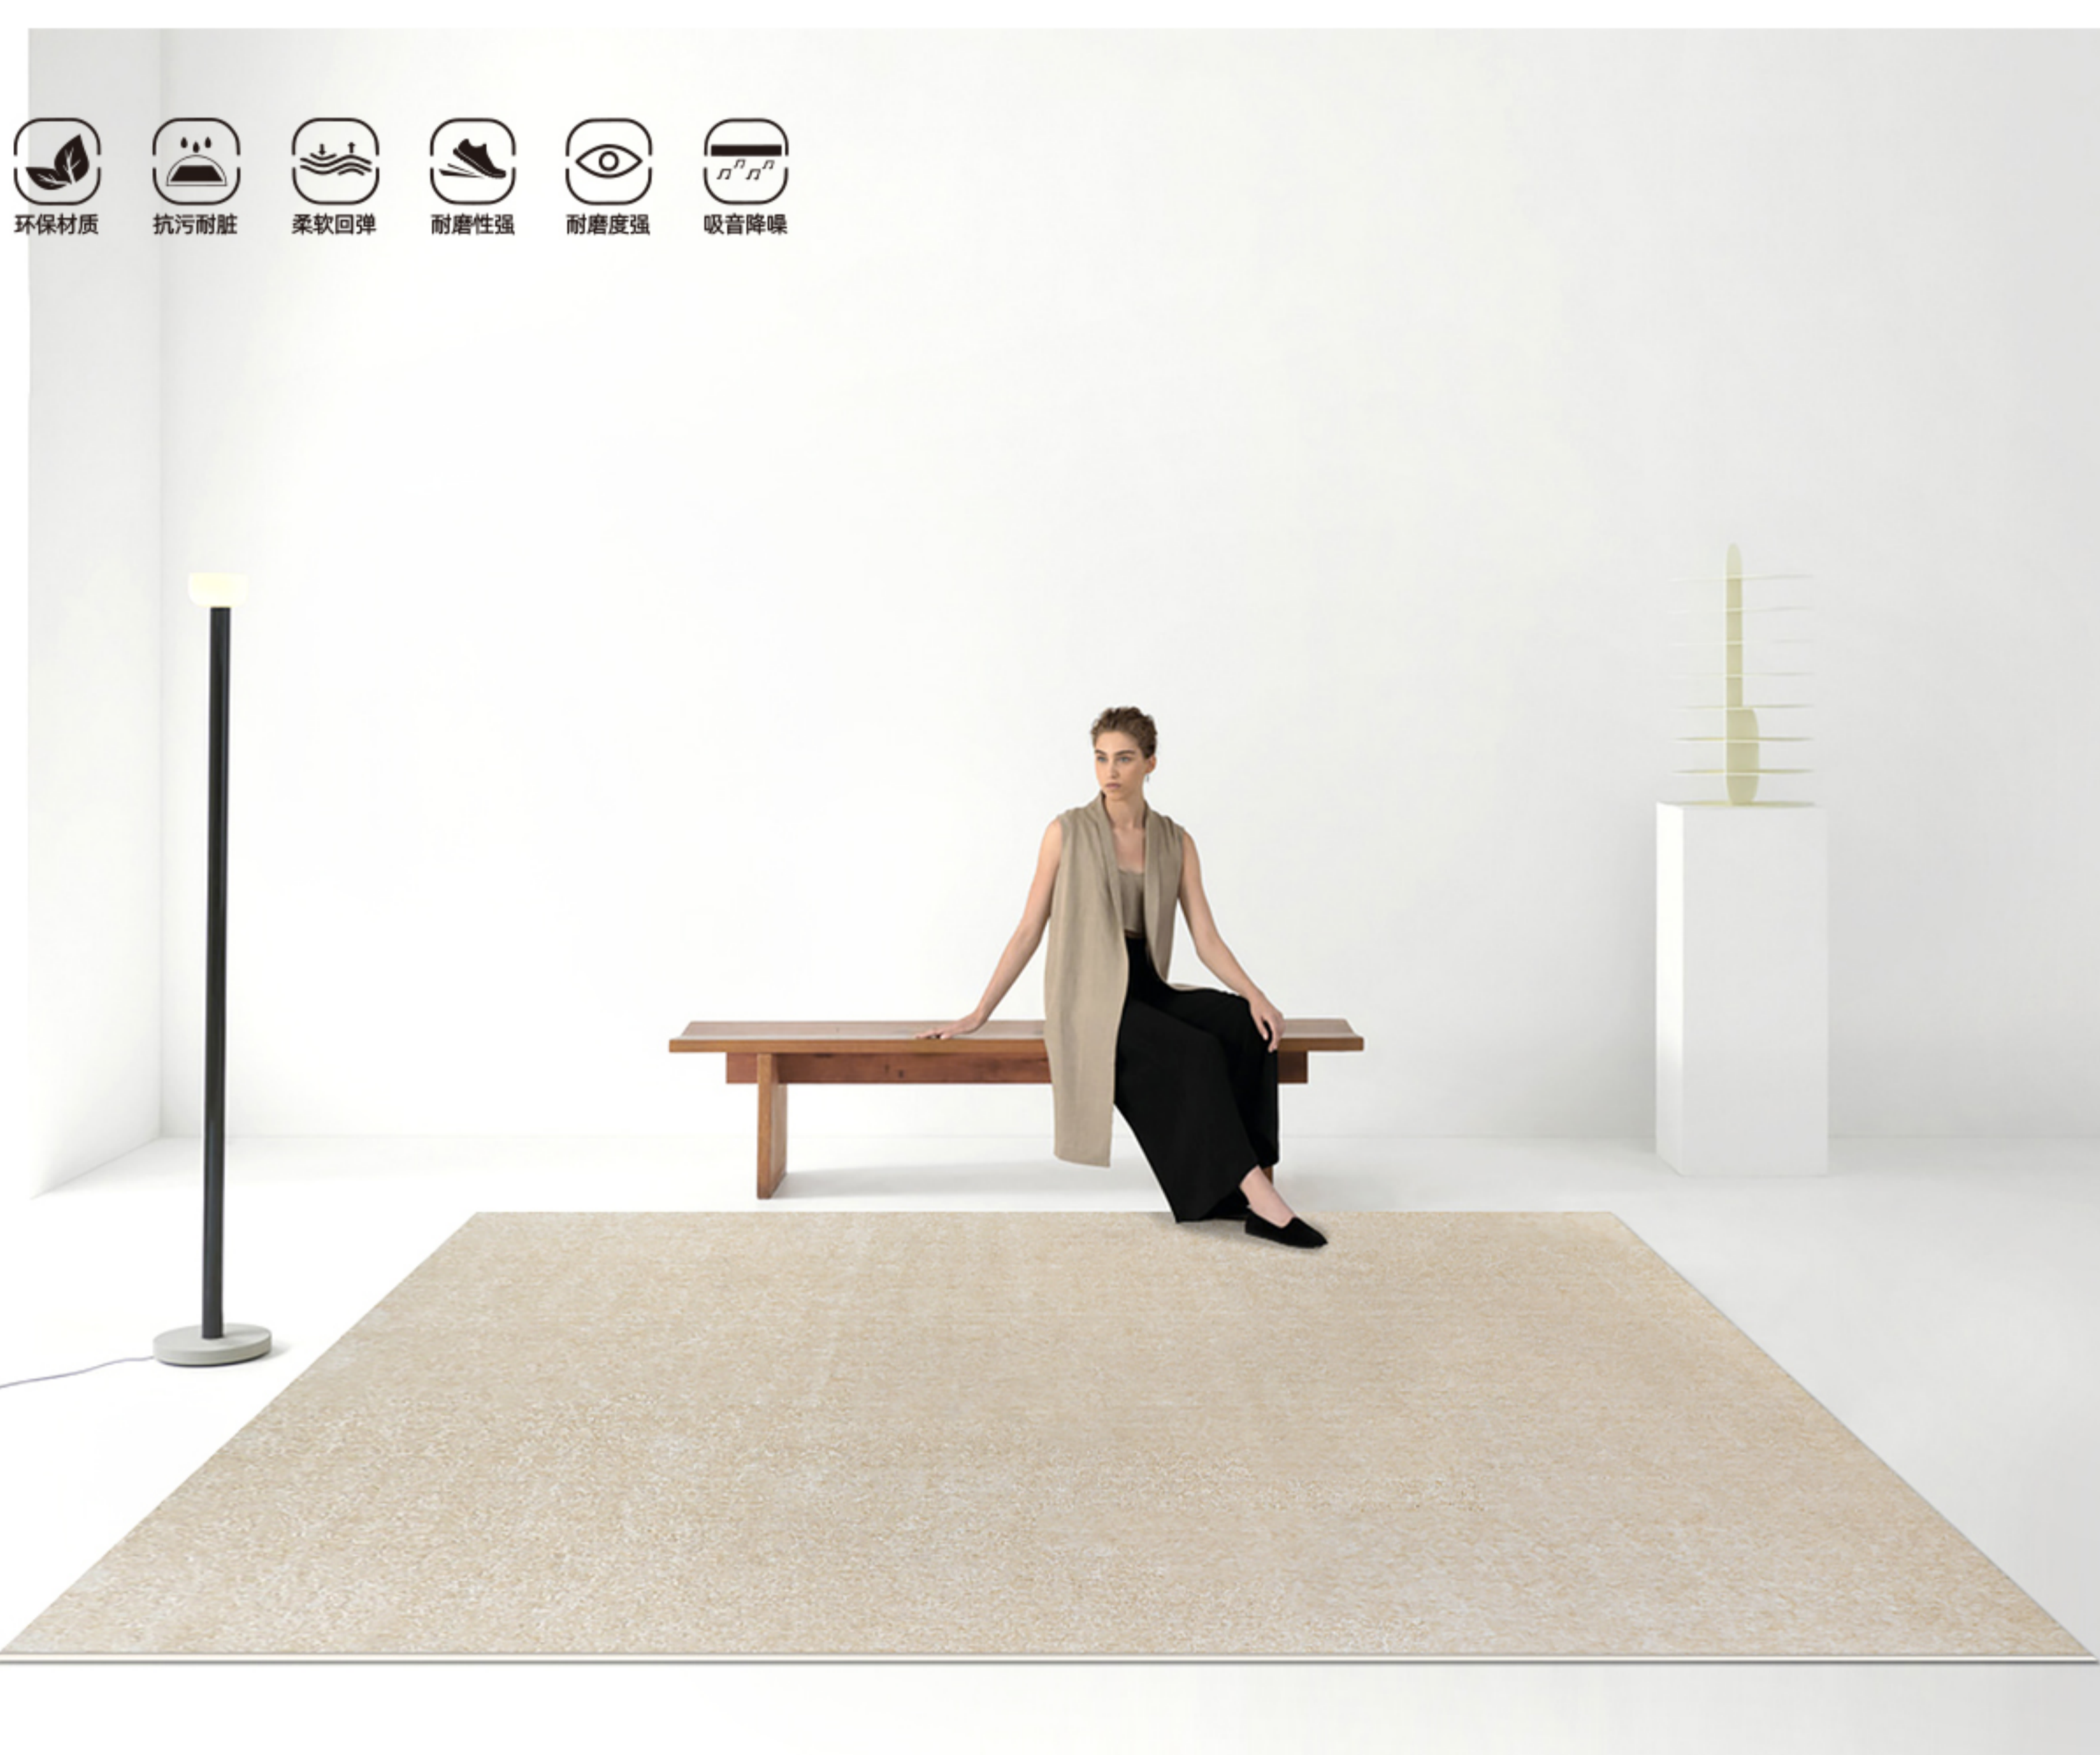

SHUXIN

舒馨

材质：涤纶弯头平割 毯厚：13mm

160x230cm 200x300cm 240x340cm 300x400cm 400x600cm

可接受任意尺寸、任意形状定制，24小时交货！

SX-03