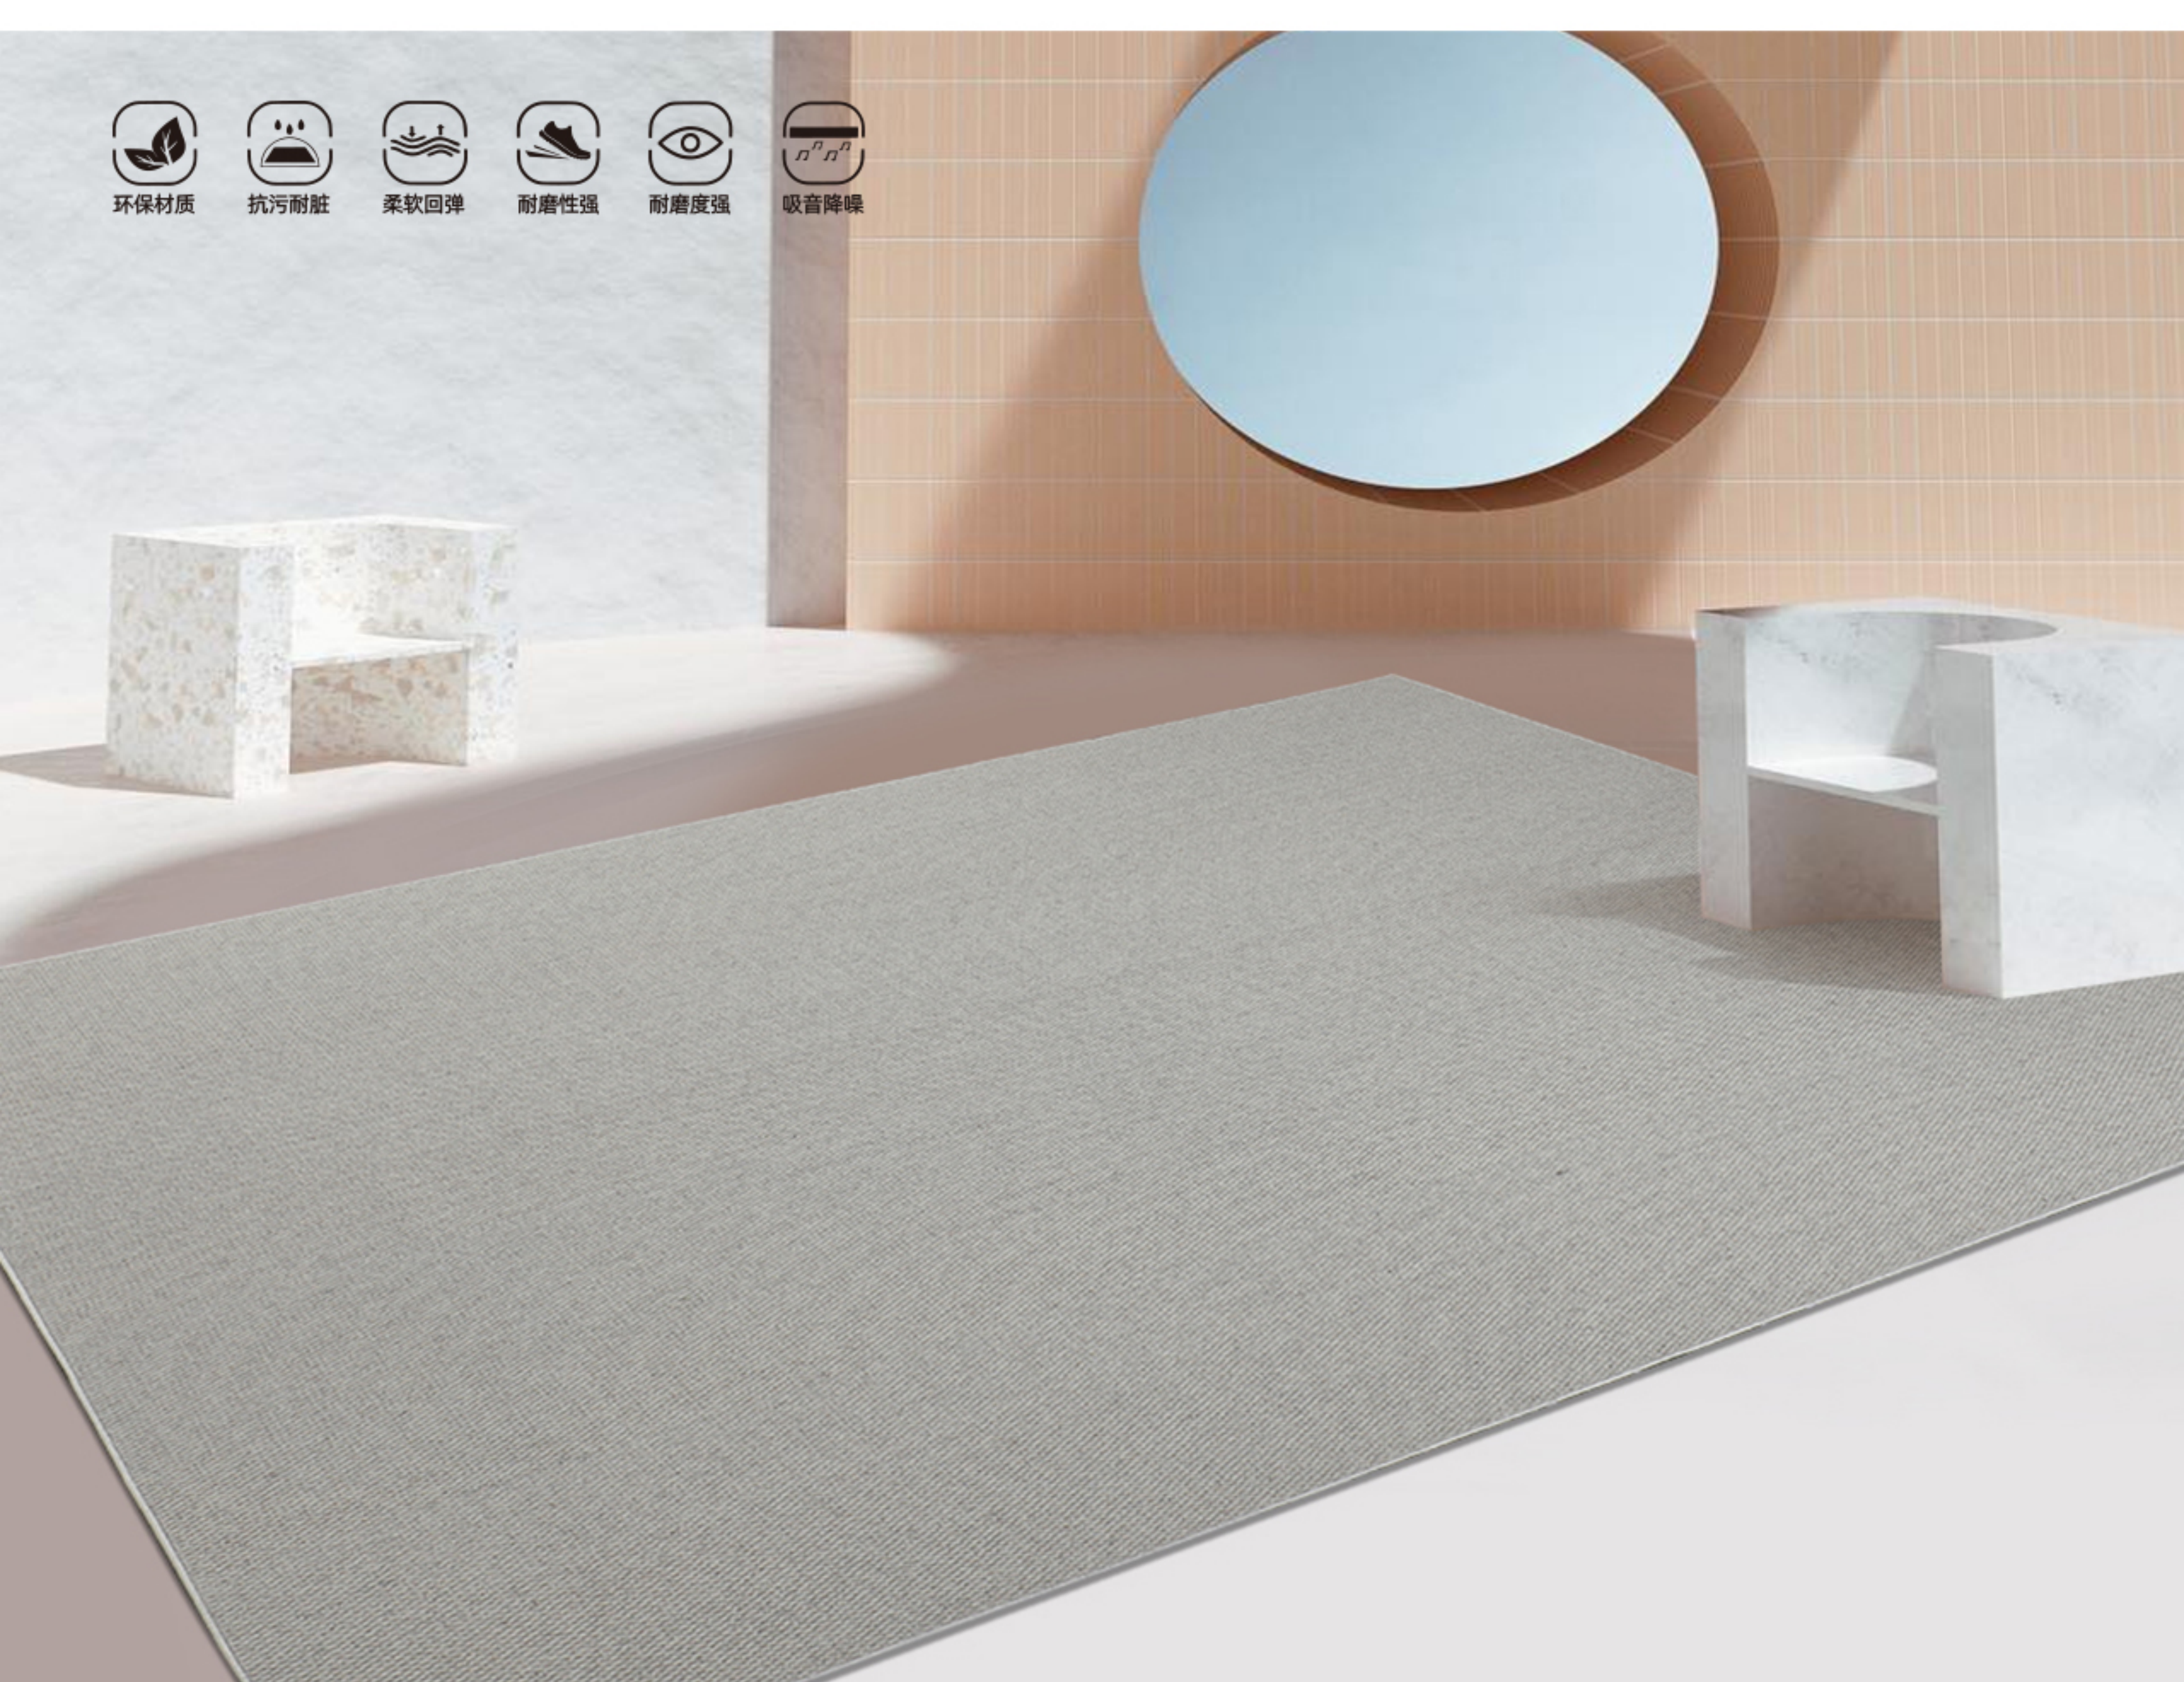

SHEYUE

奢悦

材质：国毛+涤纶 毯厚：11mm

160x230cm 200x300cm 240x340cm 300x400cm 400x600cm

可接受任意尺寸、任意形状定制，24小时交货！

灰色