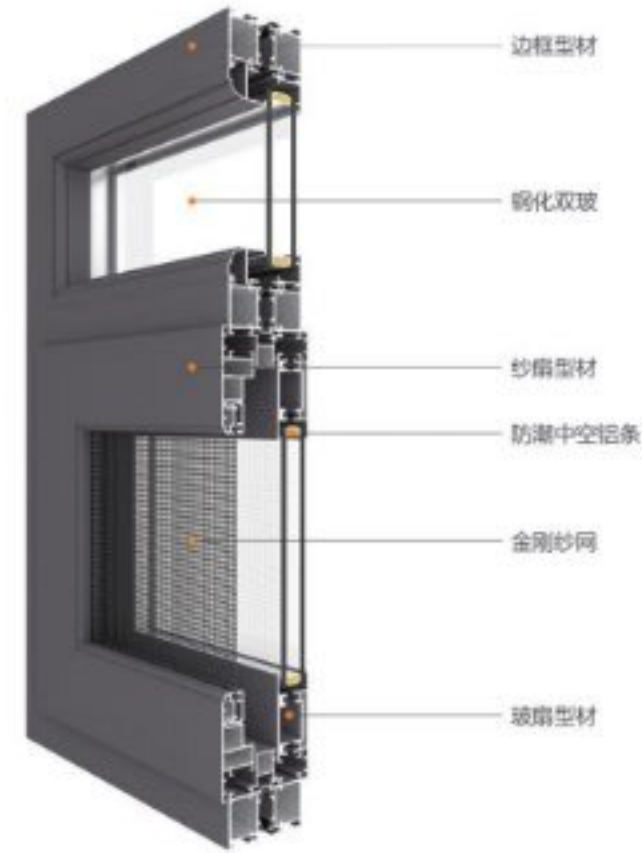

68 窗纱一体平开系列
68 WINDOW SCREEN
ONE FLAT SERIES

【产品特点】

- 型材厚 1.4mm, 86mm 外框结构设计, 确保坚固稳定, 抗风压性强, 开启面积大, 通风好, 视觉空间大。
- 精选优质五金配件 (德国 HOPPE 执手), 操作手柄人性化设计, 方便灵活, 美观舒适, 坚固耐用。
- 配以三元乙丙等压胶胶条, 耐气候老化, 使整窗的水密性、气密性、保温性能达到最佳效果。
- 门窗框、扇组角采用不锈钢组角加强片, 空心组角码 45 度组角更为紧密牢固, 误差小, 减少高低差。
- 框中间为防护栏, 里面为高强度金刚纱网, 集采光、安全、隔音隔热、防虫、防盗五位一体多功能平开窗。
- 合页、滑撑自由选择, 根据不同的建筑风格可实现多种开启方式。
- 并配有专用防风装置, 采用多点锁闭性能良好; 每种产品, 每一个使用动作都经过严格检验和测试。

保温隔热 隔音 水密性 气密性 抗风压 内外双色 节能省电

【可选颜色】