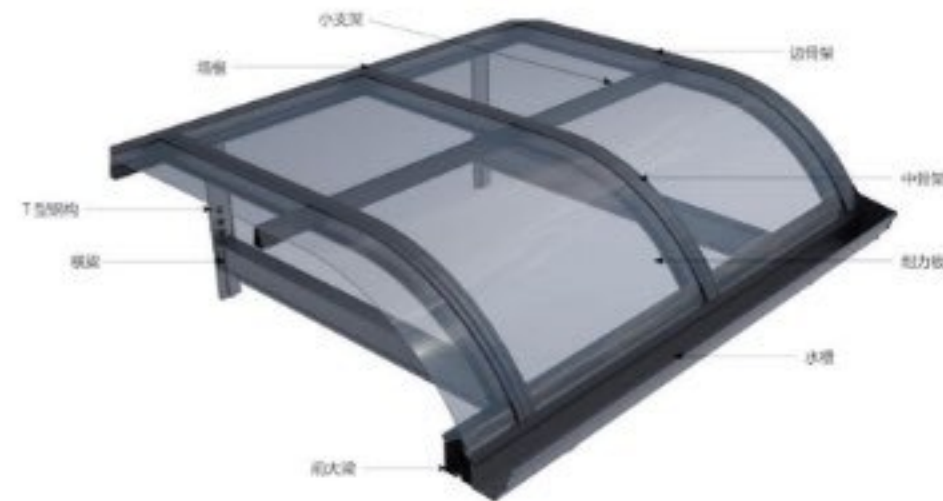

遮阳棚系列
AWNING
SERIES