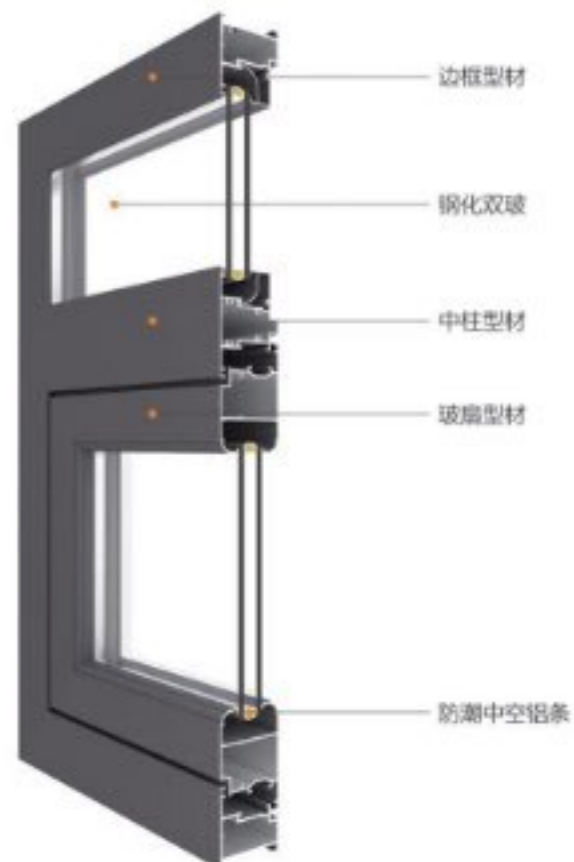

边框型材

钢化双玻

中柱型材

玻璃型材

防潮中空铝条