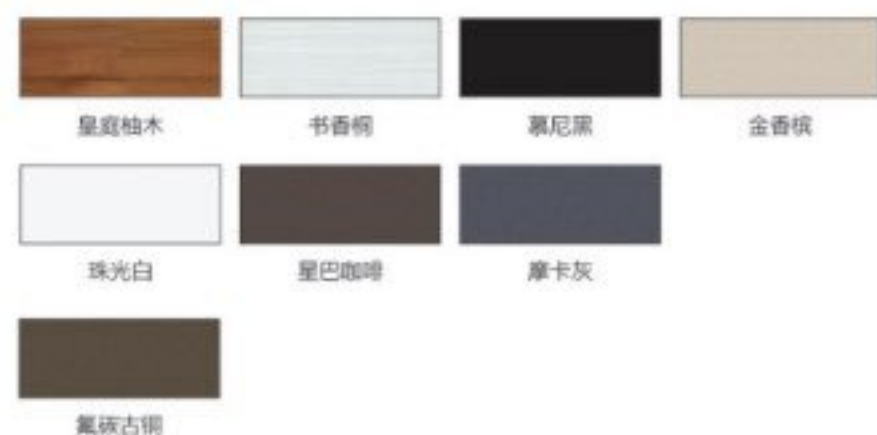

欧尚平开门系列
OUSHANG FLAT
DOOR SERIES

【产品特点】

- ◎ 简约时尚，极简的风格进一步贴近年轻一代的审美和体验需求。
- ◎ 外观时尚，流线设计，立体感强，更符合现代人的审美意识。
- ◎ 高品质物件配置，使物初状态更加稳固，达到百分百密封，更安全可靠。
- ◎ 门扇配置高品质硅胶条密封防撞，耐用化性能优异，具有良好的防水和抗老化功能。
- ◎ 采用组角胶密封结构设计，提高防水功能，欧洲标准槽口设计，有效避免中空玻璃起雾的情况。

保温隔热 隔音 水密性 气密性 抗风压

【可选颜色】