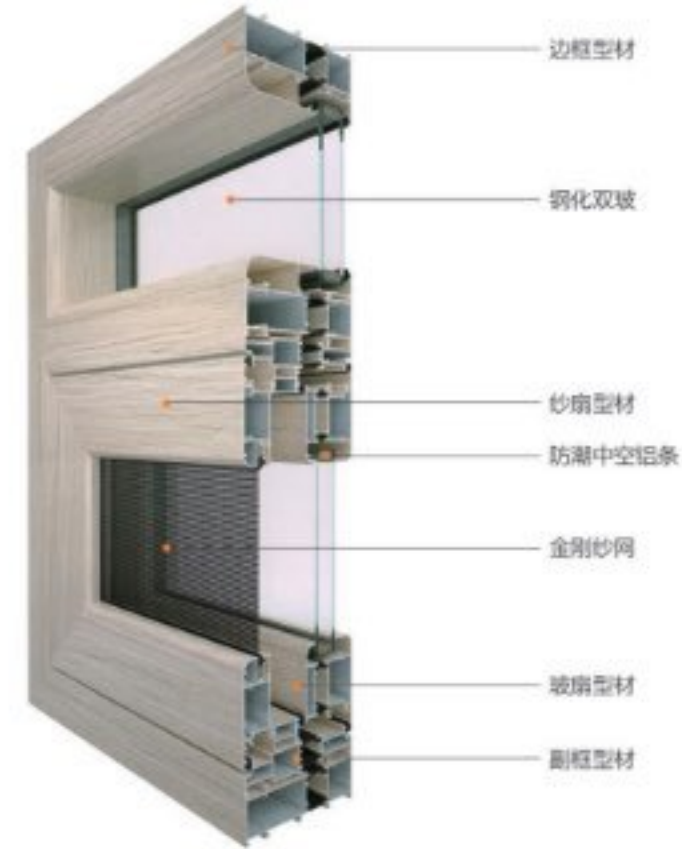

120 窗纱一体平开系列
120 WINDOW SCREEN
ONE FLAT SERIES

【产品特点】

- ◎ 型材厚 1.4mm, 86mm 外框结构设计, 确保坚固稳定、抗风压性强, 开启面积大、通风好、视觉空间大。
- ◎ 精选优质五金配件 (德国 HOPPE 执手), 操作手柄人性化设计, 方便灵活, 美观舒适, 坚固耐用。
- ◎ 配以三元乙丙等压胶胶条, 耐气候老化, 使整窗的水密性、气密性、保温性能达到最佳效果。
- ◎ 门窗框、扇组角采用不锈钢组角加强片, 空心组角码 45 度组角更为紧密牢固, 误差小, 减少高低差。
- ◎ 框中间为防护栏, 里面为高强度金刚纱网, 集采光、安全、隔音隔热、防虫、防盗五位一体多功能平开窗。
- ◎ 合页、滑撑自由选择, 根据不同的建筑风格可实现多种开启方式。
- ◎ 并配有专用防风装置, 采用多点锁密封性能好; 每种产品, 每一个使用动作都经过严格检验和测试。

保温隔热 隔音 水密性 气密性 抗风压 内外双色 节能省电

【可选颜色】