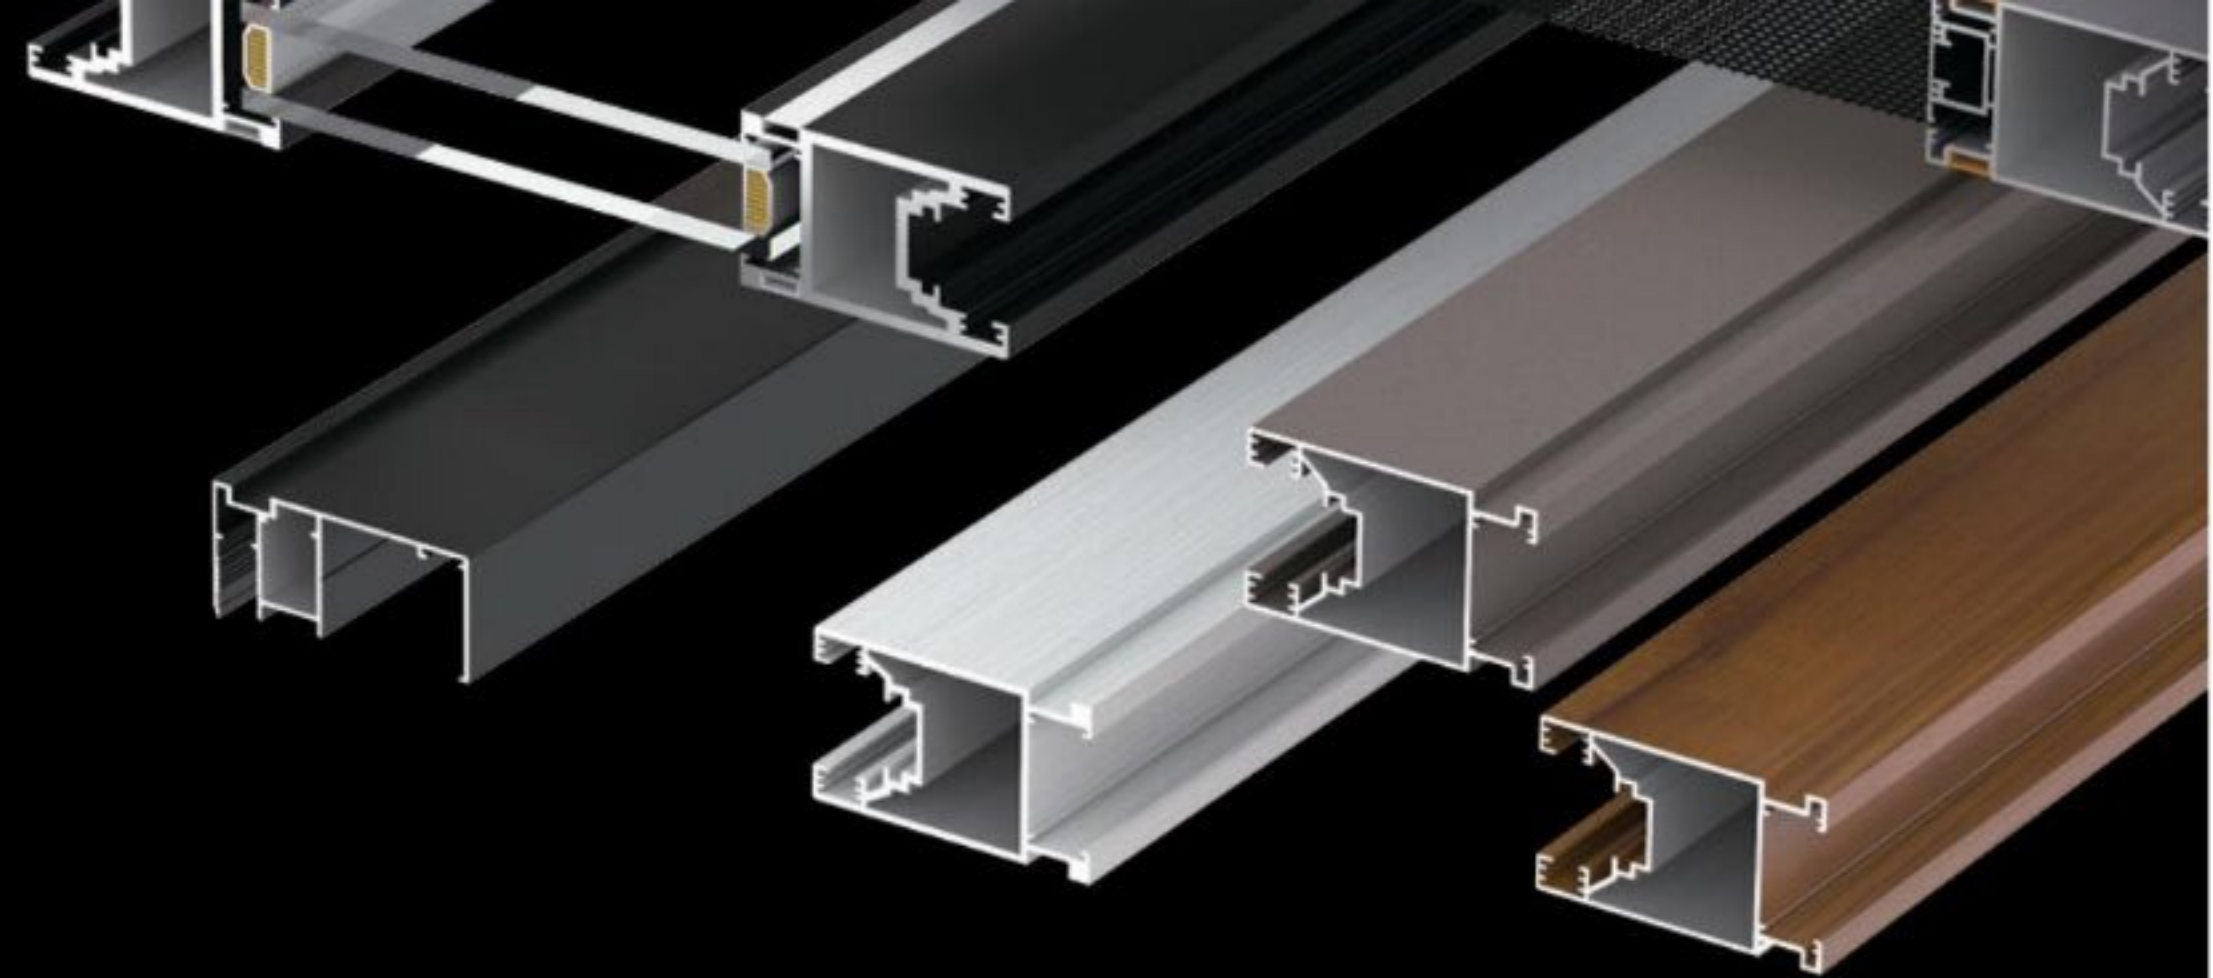

产品目录 CONTENTS

阳光房系列

葡萄架系列

遮阳棚系列

车棚系列

68 窗纱一体平开系列

86/90 窗纱一体平开系列

108/110 窗纱一体平开系列

100/110 窗纱一体平开系列

120 窗纱一体平开系列

120 隐藏式排水窗纱一体平开系列

135 窗纱一体平开系列

50/55 非断桥平开窗系列

55/65/75 断桥平开窗系列

80 非断桥推拉窗系列

120 断桥隐藏式排水推拉窗系列

100/108/115/120 非断桥 / 断桥推拉窗系列

120-190 (80-126) 重型推拉门系列

125-188 断桥 (非断桥) 防台风气密重型推拉门系列

50 折叠门系列 (2.0mm)

68 隐形折叠门系列 (2.0mm)

75 重型折叠门系列 (2.0mm)

58 轻型折叠门系列 (1.4mm)

欧尚推拉门系列

尊尚推拉门系列

50 完美推拉门系列

欧尚平开门系列

尊尚平开门系列

50 完美平开门系列

16 极窄推拉 / 平开门系列