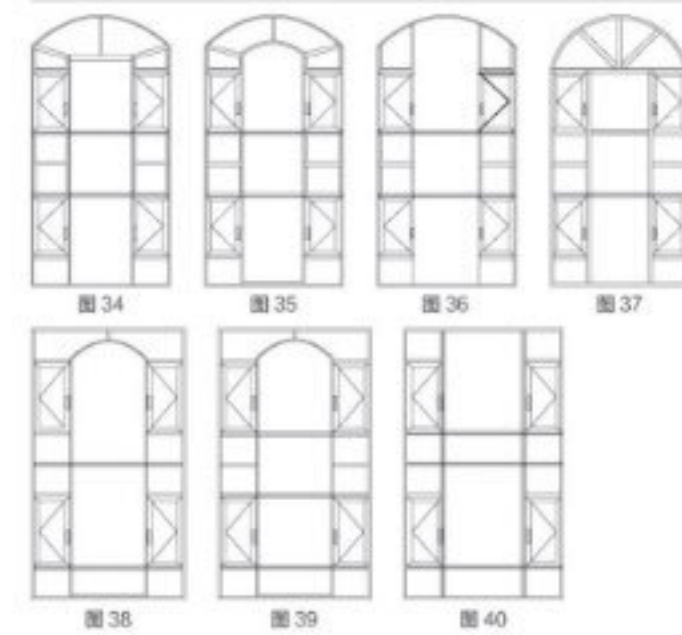

开启扇常见开启方式:

厅房常见窗型组合方式:

大厅常见落地式窗组合方式:

楼梯常见落地式窗组合方式:

120-190 (80-126) 重型推拉门系列
120-190 (80-126) HEAVY
 SLIDING DOOR SERIES

【产品特点】

- ◎ 厚度均衡，且特殊受力位置加厚，增添加强筋部件。
- ◎ 型材设计采用欧洲标准五金槽口，连接多个锁点，达到很好的防盗作用。
- ◎ 隔音效果佳，多项防风防水设计，防噪、防尘等功能。
- ◎ 配套锁具精选优良的材料，50年设计寿命，简约时尚，耐腐蚀性强。
- ◎ 使用 SUS304 不锈钢导轨，配以能承受高达 120KG 的轱辘工艺优质滑轮，滑轮采用 POM 材质，具有更高强度和耐磨性，并在门扇上方配有定位轮，使室内门推拉方便、顺畅，开启更灵活。
- ◎ 精致锁具，流畅线条，舒适手感，铝合金材质的优美与复古风格完美结合，把握中方知曼妙。