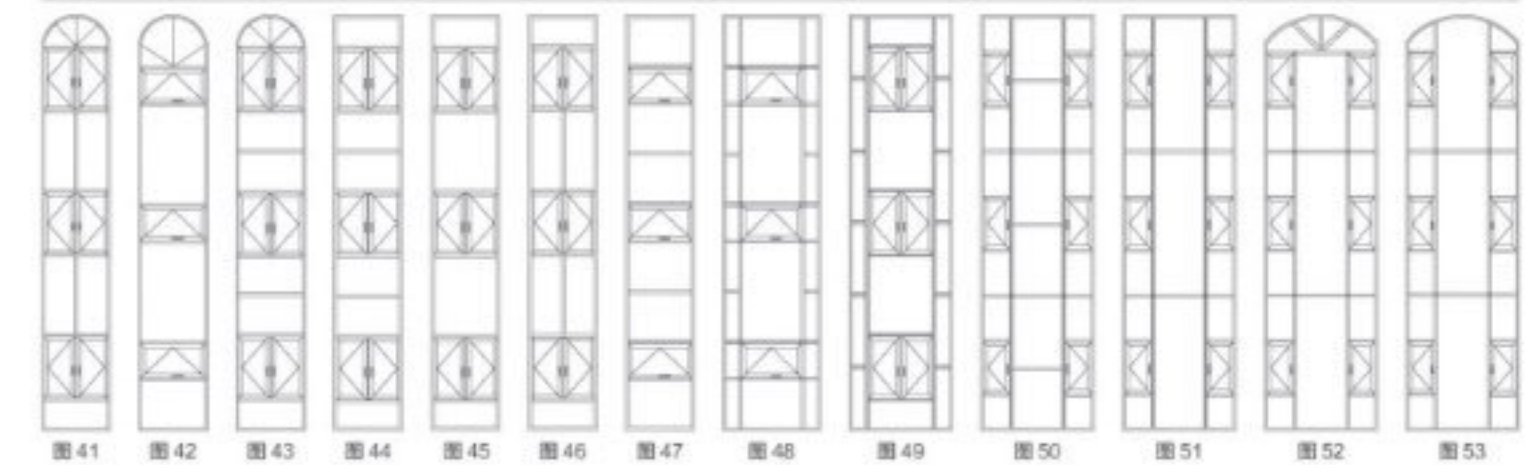

开启扇常见开启方式:

厅房常见窗型组合方式:

大厅常见落地式窗组合方式:

楼梯常见落地式窗组合方式:

120-190 (80-126) 重型推拉门系列
120-190 (80-126) HEAVY
 SLIDING DOOR SERIES

【产品特点】

- ◎ 厚度均衡，且特殊受力位置加厚，增添加强筋部件。
- ◎ 型材设计采用欧洲标准五金槽口，连接多个锁点，达到很好的防盗作用。
- ◎ 隔音效果佳，多项防风防水设计，防噪、防尘等功能。
- ◎ 配套锁具精选优良的材料，50年设计寿命，简约时尚，耐腐蚀性强。
- ◎ 使用 SUS304 不锈钢导轨，配以能承受高达 120KG 的轱辘工艺优质滑轮，滑轮采用 POM 材质，具有更高强度和耐磨性，并在门扇上方配有定位轮，使室内门推拉方便、顺畅，开启更灵活。
- ◎ 精致锁具，流畅线条，舒适手感，铝合金材质的优美与复古风格完美结合，把握中方知曼妙。