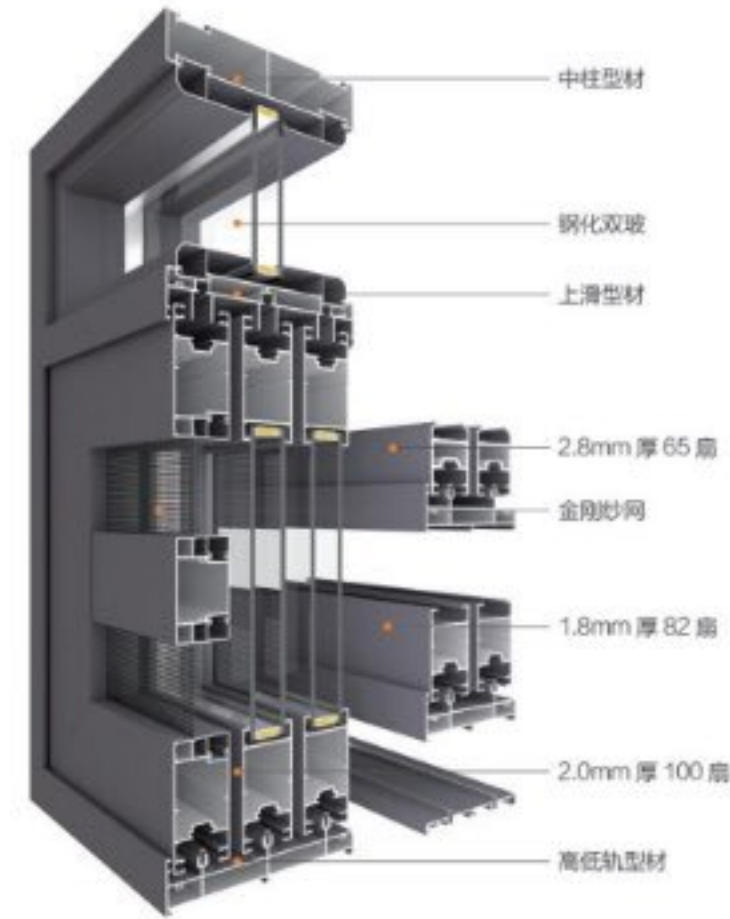

125-188 断桥（非断桥）防台风气密重型推拉门系列
125-188 ANTI-TYPHOON
AIRTIGHT HEAVY DUTY SLIDING DOOR SERIES

【产品特点】

- 厚度均衡，且特殊受力位置加厚，增添加强筋部件。
- 型材设计采用欧洲标准五金槽口，连接多个锁点，达到很好的防盗作用。
- 隔音效果佳，多项的风防水设计，防噪、防尘等功能
- 配套锁具精选优良的材料，50年设计寿命，简约时尚，耐腐蚀性强。
- 使用 SUS304 不锈钢导轨，配以能承重高达 120KG 的精工工艺优质滑轮，滑轮采用 POM 材质，具有更高
- 强度和耐磨性，并在门扇上方配有定位轮，使室内门推拉方便、顺畅，开启更灵活。
- 精致锁具，流畅线条、舒适手感，铝合金材质的优美与复古风格完美结合，把屋中方知曼妙。

【可选颜色】