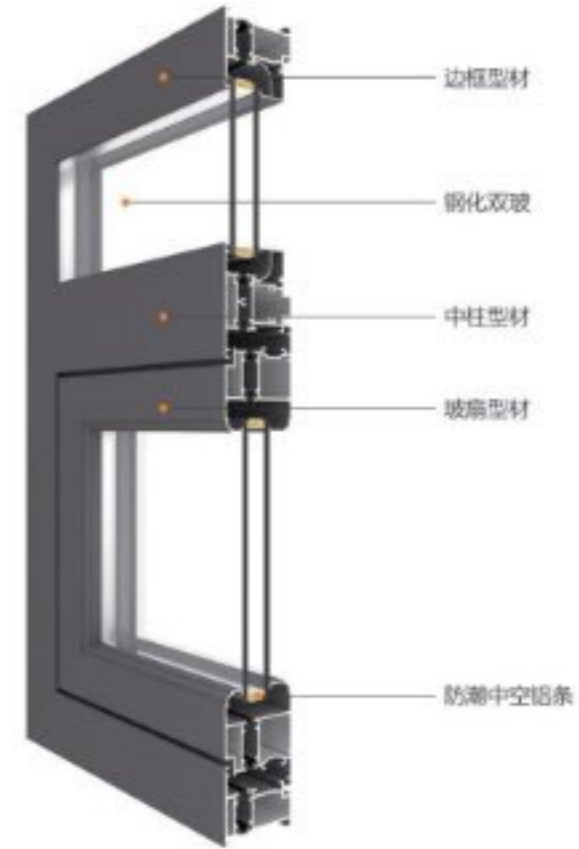

55/65/75 断桥平开系列

55 /65/75 BROKEN BRIDGE
FLAT SERIES

【产品特点】

- ◎ 型材厚 1.4mm, 86mm 外框结构设计, 确保坚固稳定、抗风压性强, 开启面积大、通风好、视觉空间大。
- ◎ 精选优质五金配件 (德国 HOPPE 执手), 操作手柄人性化设计, 方便灵活, 美观舒适, 坚固耐用。
- ◎ 配以三元乙丙等压胶条, 耐气候老化, 使整窗的水密性、气密性、保温性能达到最佳效果。
- ◎ 门楣框、扇组角采用不锈钢组角加强片, 空心铝角码 45 度组角更为紧固牢固, 误差小, 减少高低差。
- ◎ 框中间为防护栏, 里盖为高强度金刚纱网, 集采光、安全、隔音隔热、防虫、防盗五位一体多功能平开窗。
- ◎ 合页、滑撑自由选择, 根据不同的建筑风格可实现多种开启方式。
- ◎ 并配有专用防风装置, 采用多点锁密闭性能好; 每种产品, 每一个使用动作都经过严格检验和测试。

保温隔热 隔音 水密性 气密性 抗风压 内外双色 节能省电

【可选颜色】

磨砂香槟 砂灰 咖啡

白色 颜色可定制