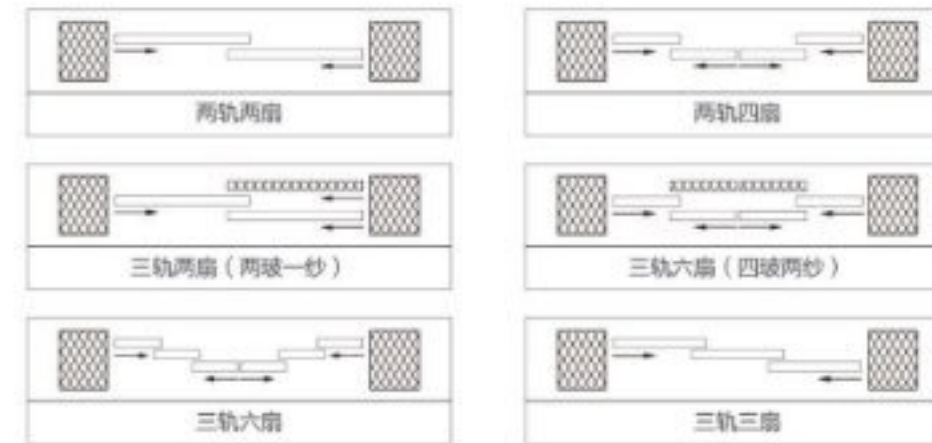

125-188 断桥（非断桥）防台风气密重型推拉门系列
125-188 ANTI-TYPHOON
AIRTIGHT HEAVY DUTY SLIDING DOOR SERIES

【产品特点】

- 厚度均衡，且特殊受力位置加厚，增添加强筋部件。
- 型材设计采用欧洲标准五金槽口，连接多个锁点，达到很好的防盗作用。
- 隔音效果佳，多项的风防水设计，防噪、防尘等功能
- 配套锁具精选优良的材料，50年设计寿命，简约时尚，耐腐蚀性强。
- 使用 SUS304 不锈钢导轨，配以能承重高达 120KG 的精工工艺优质滑轮，滑轮采用 POM 材质，具有更高
- 强度和耐磨性，并在门扇上方配有定位轮，使室内门推拉方便、顺畅，开启更灵活。
- 精致锁具，流畅线条、舒适手感，铝合金材质的优美与复古风格完美结合，把屋中方知曼妙。

【可选颜色】

【部分开启方式】