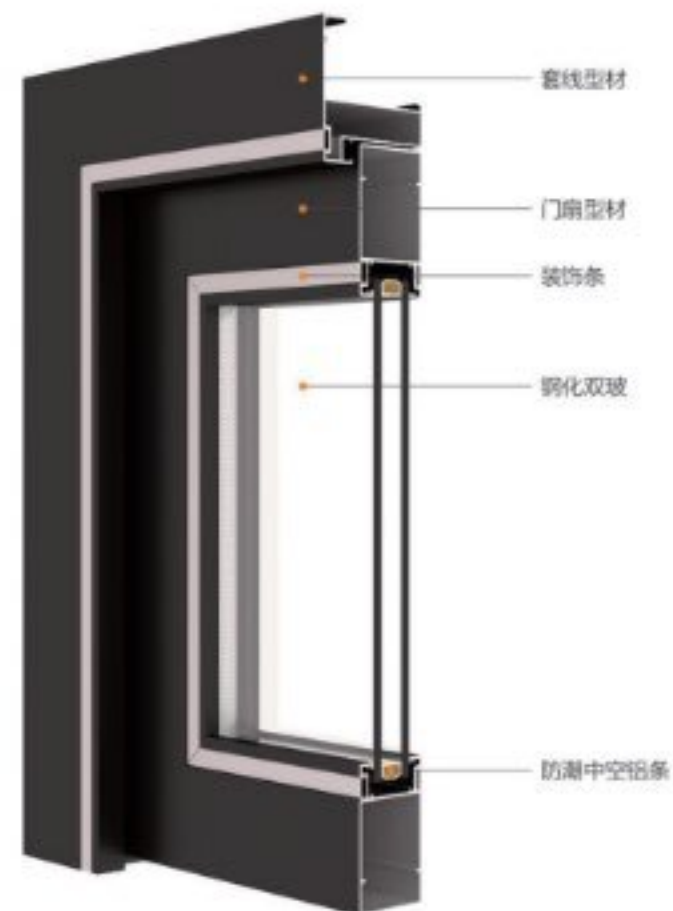

欧尚平开门系列
OUSHANG FLAT
DOOR SERIES

【产品特点】

- ◎ 简约时尚，极简的风格进一步贴近年轻一代的审美和体验需求。
- ◎ 外观时尚，流线设计，立体感强，更符合现代人的审美意识。
- ◎ 高品质物件配置，使物初状态更加稳固，达到百分百密封，更安全可靠。
- ◎ 门扇配置高品质硅胶条密封防撞，耐用化性能优异，具有良好的防水和抗老化功能。
- ◎ 采用组角胶密封结构设计，提高防水功能，欧洲标准槽口设计，有效避免中空玻璃起雾的情况。

保温隔热 隔音 水密性 气密性 抗风压

【可选颜色】