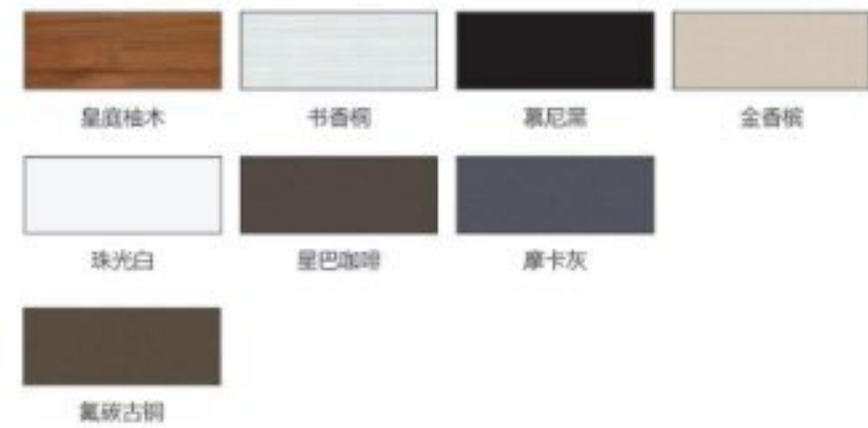

欧尚推拉门系列
AUCHAN SLIDING
DOOR SERIES

【产品特点】

- ◎ 厚度均衡，且特殊受力位置加厚，增加加强筋部件。
- ◎ 型材设计采用欧洲标准五金槽口，连接多个锁点，达到很好的防盗作用。
- ◎ 隔音效果佳，多项的防水设计，防噪、防尘等功能。
- ◎ 配套锁具精选优良的材料，50年设计寿命，简约时尚，耐腐蚀性强。
- ◎ 使用 SUS304 不锈钢导轨，配以能承重高达 120KG 的精工工艺优质滑轮，滑轮采用 POM 材质，具有更高强度和耐磨性，并在门扇上方配有定位轮，使室内门推拉方便、顺畅，开启更灵活。
- ◎ 精致锁具，流畅线条、舒适手感，铝合金材质的优美与复古风格完美结合，把握中方如意妙。

保温隔热 隔音 水密性 气密性 抗风压

【可选颜色】