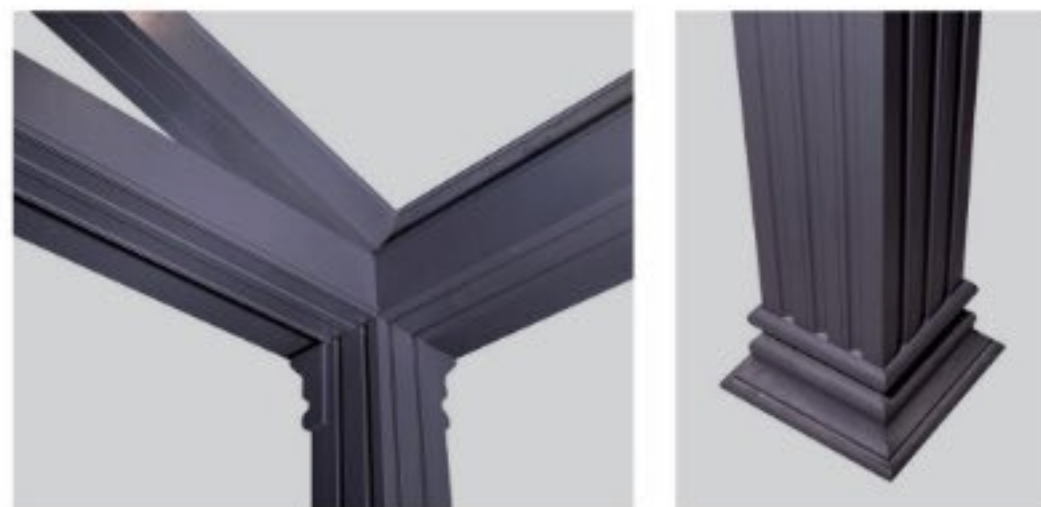

【产品细节】

给您沐浴阳光般的幸福享受
给您喧闹都市外的自然空间

Bathe you like happiness in the sun
Give you a natural space outside the noisy city