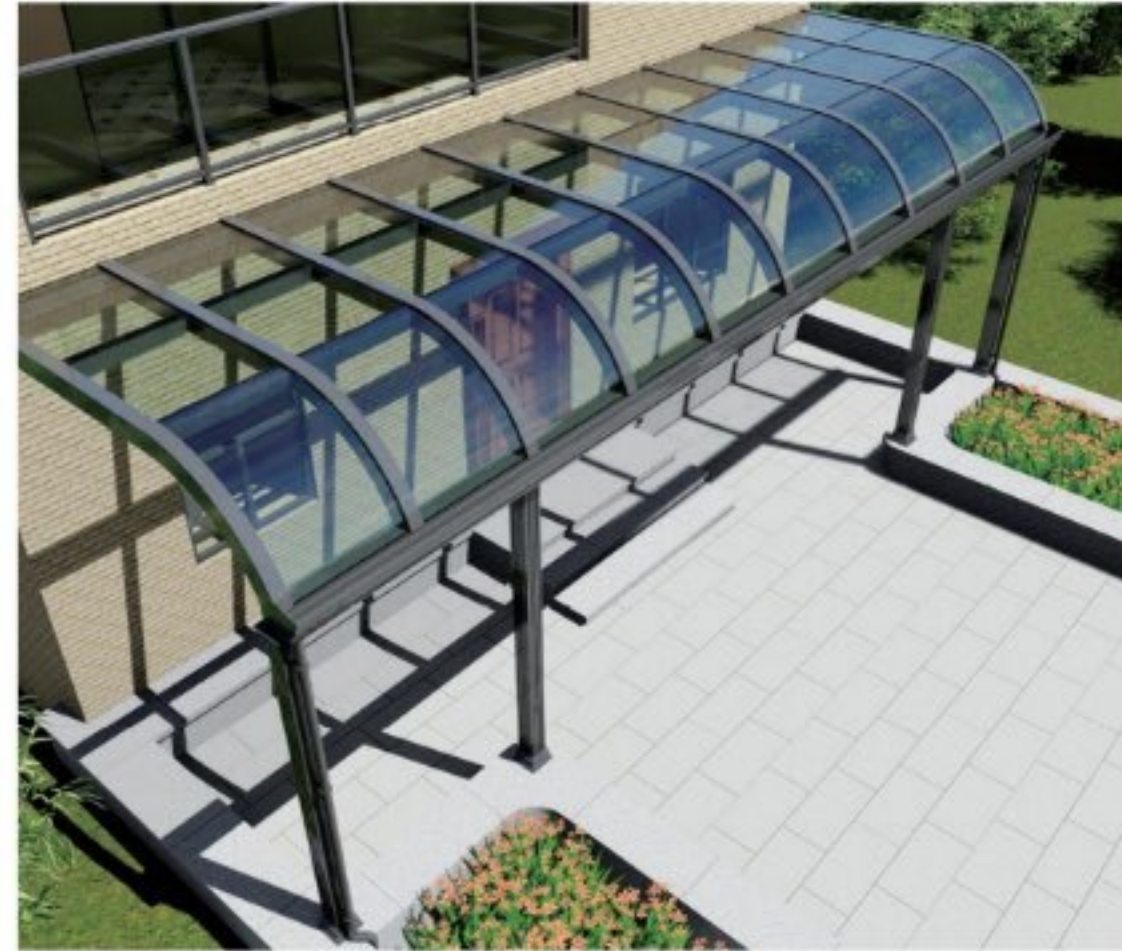

葡萄架系列
GRAPE RACK
SERIES

【产品特点】

- 防水、防潮，完美的解决了木质产品对潮湿和多水环境中吸水受潮后容易腐烂、膨胀变形的问题，可以使用到传统木制品不能应用的环境中。
- 不龟裂、不膨胀、不变形，无需维修和养护，便于清洁，节省后期维修和保养费用。
- 颜色丰富，可供选择的颜色众多，有天然的木质感和木质纹理，又可以根据自己的个性来定制需要的颜色。
- 可塑性强，可以非常简单的实现个性化造型，充分体现个性化风格。