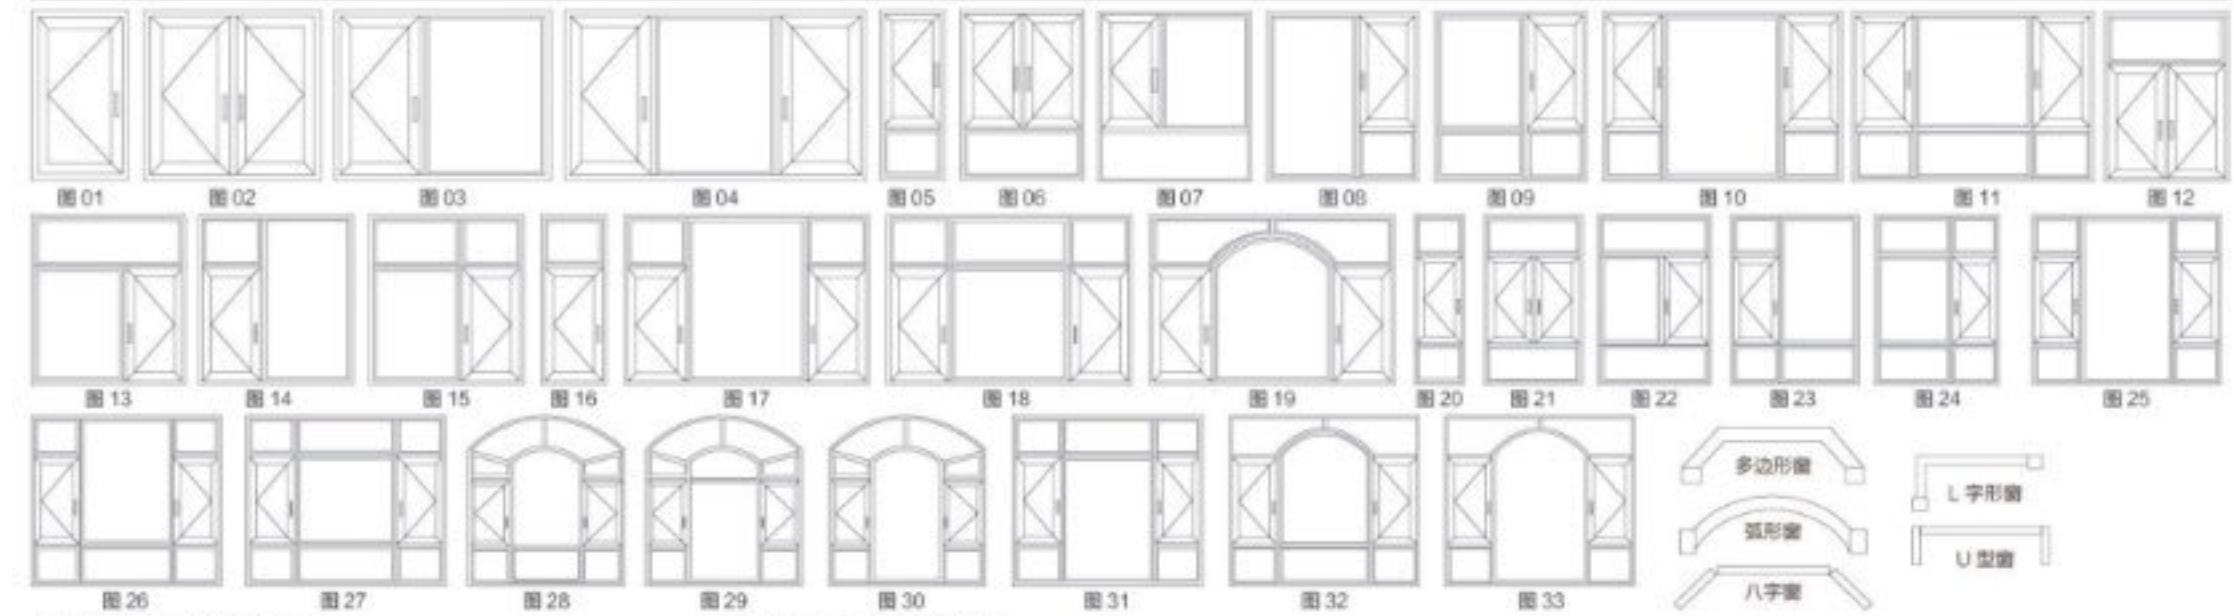

开启扇常见开启方式:

厅房常见窗型组合方式:

大厅常见落地式窗组合方式:

楼梯常见落地式窗组合方式:

120-190 (80-126) 重型推拉门系列
120-190 (80-126) HEAVY
 SLIDING DOOR SERIES

【产品特点】

- ◎ 厚度均衡，且特殊受力位置加厚，增添加强筋部件。
- ◎ 型材设计采用欧洲标准五金槽口，连接多个锁点，达到很好的防盗作用。
- ◎ 隔音效果佳，多项防风防水设计，防噪、防尘等功能。
- ◎ 配套锁具精选优良的材料，50年设计寿命，简约时尚，耐腐蚀性强。
- ◎ 使用 SUS304 不锈钢导轨，配以能承受高达 120KG 的轱辘工艺优质滑轮，滑轮采用 POM 材质，具有更高强度和耐磨性，并在门扇上方配有定位轮，使室内门推拉方便、顺畅，开启更灵活。
- ◎ 精致锁具，流畅线条，舒适手感，铝合金材质的优美与复古风格完美结合，把握中方知曼妙。