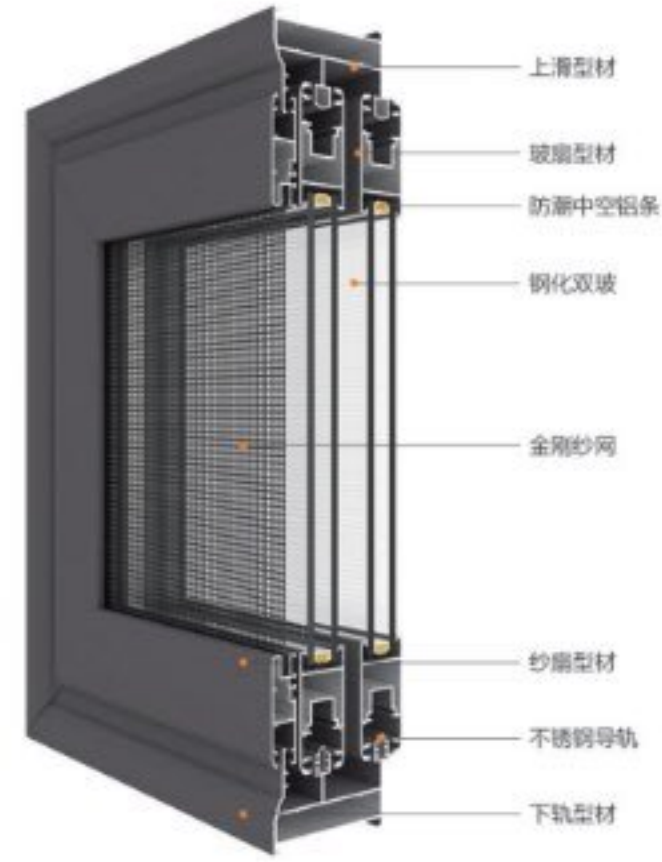

80 非断桥推拉系列
80 NON-BROKEN
BRIDGE SLIDING SERIES

【产品特点】

- 采用高档别墅专用铝合金材料设计，产品强度高，可承受超高压。
- 配以气密胶条，使内扇与外框结合更完美，窗户紧密不透风。
- 保证隔热型材有足够的抗拉伸和抗剪切强度及抗热变形能力，使整窗达到长效隔热、经久耐用。
- 超高等高式下滑和独特的等压腔原理设计保障了狂风暴雨情况下也不会积水、渗漏现象。
- 配中空钢化玻璃，巧妙的结构加隔音气密条设计，室内安静舒适无噪音。
- 使用能承重高达 80KG 的精密工艺优质滑轮，滑轮采用 POM 材质。
- 精选优质五金配件，一字锁人性化设计，方便灵活，美观舒适，坚固耐用，开启和锁紧灵活，经久耐用。

【可选颜色】

【部分配件】