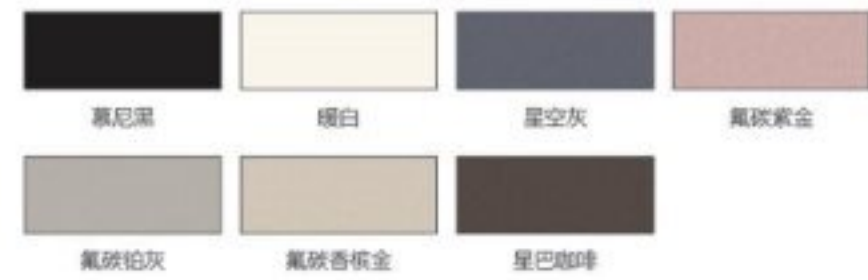

50 完美平开门系列
50 PERFECT SWING
DOOR SERIES

【产品特点】

- ◎ 简约时尚，极简的风格进一步贴近年轻一代的审美和体验需求。
- ◎ 外观时尚，流线设计，立体观感强，更符合现代人的审美意识。
- ◎ 高品质锁件配置，使锁闭状态更加稳固，达到百分百密闭，更安全可靠。
- ◎ 门扇配置高品质硅胶条密封防撞，耐老化性能优异，具有良好的防水和抗老化功能。
- ◎ 采用直角胶密封结构设计，提高防水功能，欧洲标准槽口设计，有效避免中空玻璃起雾的情况。

【可选颜色】