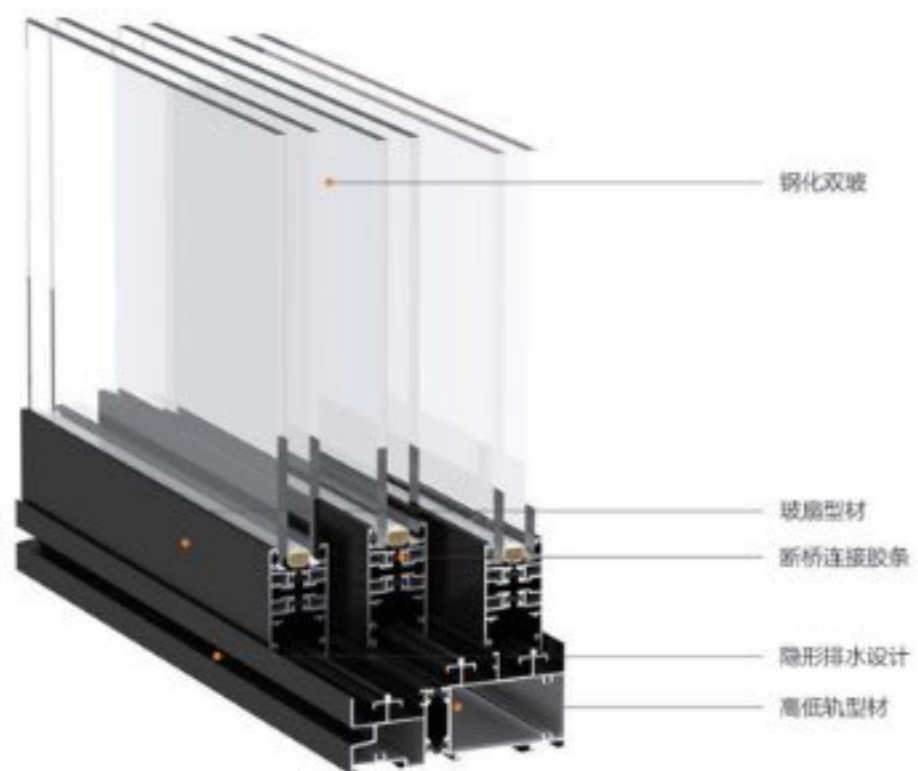

120 断桥隐藏式排水推拉系列

120 BROKEN BRIDGE

INVISIBLE DRAINAGE PUSH-PULL SERIES

【产品特点】

- 采用隐形排水设计，美观、避免渗水，产品强度高，可承受超高压。
- 配以气密胶条，使内扇与外框结合更完美，窗户紧密不透风。
- 保证隔热型材有足够的抗拉伸和抗剪切强度及抗热变形能力，使整体达到长效隔热、经久耐用。
- 超高等高式下滑和独特的等压腔原理设计保障了狂风暴雨下也不会积水，渗漏现象。
- 配中空钢化玻璃，巧妙的结构加隔音气密条设计，室内安静舒适无噪音。
- 使用能承重高达 80KG 的精密工艺优质滑轮，滑轮采用 POM 材质。
- 精选优质五金配件，一字锁人性化设计，方便灵活，美观舒适，坚固耐用，开启和锁紧灵活，经久耐用。

保温隔热 隔音 水密性 气密性 抗风压 内外双色 节能省电

【可选颜色】

钢化双玻

玻璃型材

断桥连接胶条

隐形排水设计

高低轨型材

【部分配件】