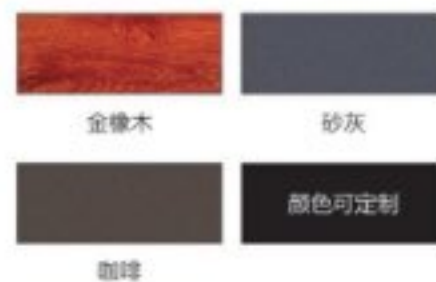

编号: 20005
 颜色: 砂灰
 工艺: 白玻

68 隐形折叠门系列 (2.0mm)
68 INVISIBLE FOLDING
 DOOR SERIES

【产品特点】

- ◎ 隐形折叠式设计, 令开启空间达到最大限度, 使室内外通畅无阻, 视野广阔。
- ◎ 节省空间, 铝合金折叠门扇可推移收纳到侧边, 大幅节省空间。
- ◎ 节约能源, 选用铝型材, 表面温度与室内温度接近, 能够减少能量的消耗。
- ◎ 安全保护, 推拉灵活自如, 折叠式推移开启和关闭时防夹手。

保温隔热 隔音 水密性 气密性 抗风压

【可选颜色】

金橡木 砂灰
 咖啡 颜色可定制

【部分开启方式】

合页内置不外露, 整体美观

选用肌森贝格配件

【部分开启方式】

编号: 20006
 颜色: 瓷泳黑
 工艺: 白玻