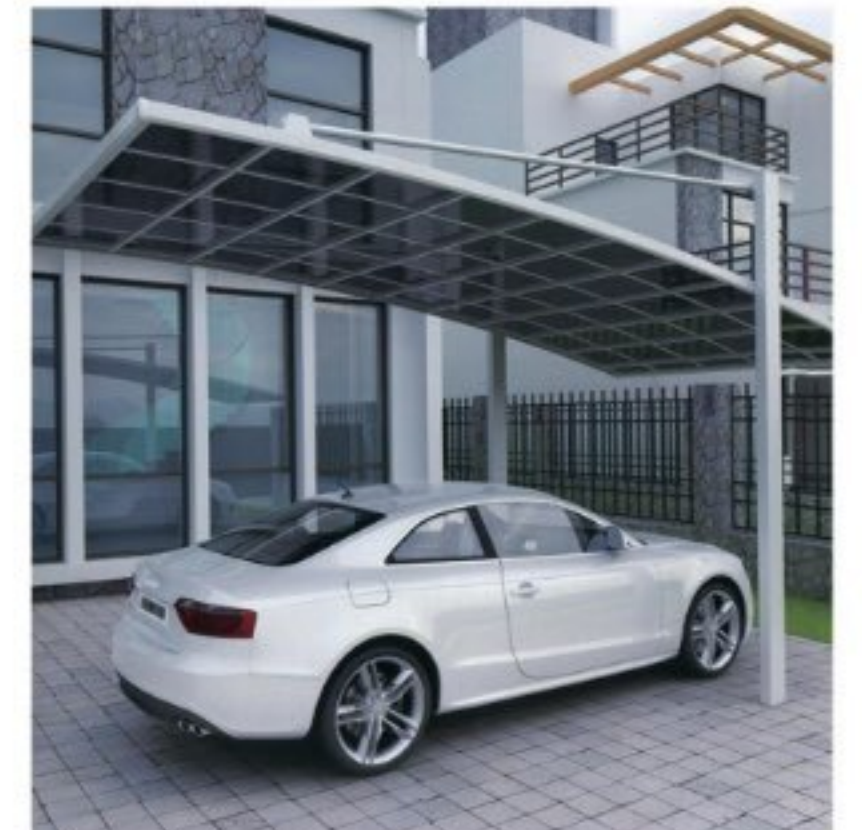

遮阳棚系列
AWNING
SERIES

车棚系列
CARPORT
SERIES

【产品特点】

- 透光性：透光性好（透光率88%），在阳光下暴晒不会产生黄变、霉化，透光性不佳。
- 耐候性：表面有防紫外线的共挤层，可防止太阳紫外线引起的树脂疲劳变黄。表面共挤层具有化学吸收紫外线并转化为可见光，对植物光合作用有良好的稳定效果，极适合保护汽车使其免受紫外线破坏。
- 抗冲击性：聚碳酸酯板材的冲击强度是普通玻璃的300倍，是亚克力板材的20-30倍，是钢化玻璃的2倍，没有断裂的危险性，有“不碎玻璃”和“响钢”之美称，是防弹玻璃的优良材料。