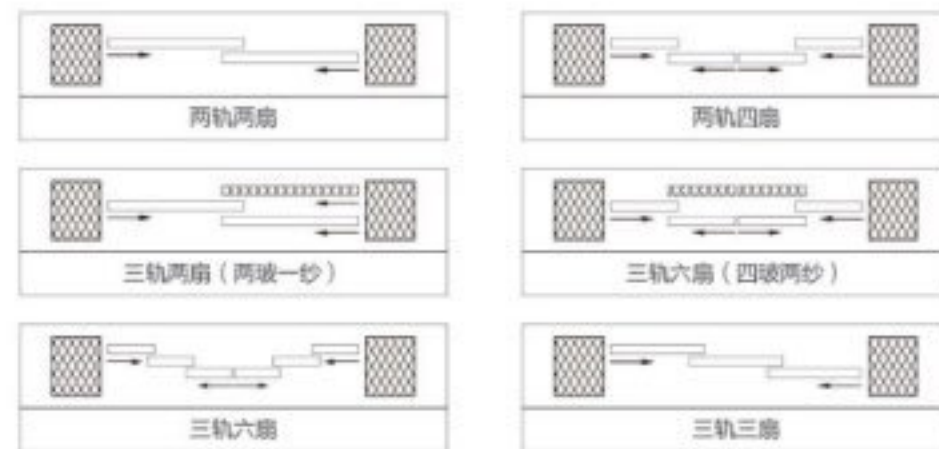

开启扇常见开启方式:

厅房常见窗型组合方式:

大厅常见落地式窗组合方式:

楼梯常见落地式窗组合方式:

120-190 (80-126) 重型推拉门系列
120-190 (80-126) HEAVY
 SLIDING DOOR SERIES

【产品特点】

- ◎ 厚度均衡，且特殊受力位置加厚，增添加强筋部件。
- ◎ 型材设计采用欧洲标准五金槽口，连接多个锁点，达到很好的防盗作用。
- ◎ 隔音效果佳，多项防风防水设计，防噪、防尘等功能。
- ◎ 配套锁具精选优良的材料，50年设计寿命，简约时尚，耐腐蚀性强。
- ◎ 使用 SUS304 不锈钢导轨，配以能承受高达 120KG 的轱辘工艺优质滑轮，滑轮采用 POM 材质，具有更高强度和耐磨性，并在门扇上方配有定位轮，使室内门推拉方便、顺畅，开启更灵活。
- ◎ 精致锁具，流畅线条，舒适手感，铝合金材质的优美与复古风格完美结合，把握中方知曼妙。

【可选颜色】

【部分开启方式】

125-188 断桥（非断桥）防台风气密重型推拉门系列
125-188 ANTI-TYPHOON
 AIRTIGHT HEAVY DUTY SLIDING DOOR SERIES

【产品特点】

- 厚度均衡，且特殊受力位置加厚，增添加强筋部件。
- 型材设计采用欧洲标准五金槽口，连接多个锁点，达到很好的防盗作用。
- 隔音效果佳，多项的风防水设计，防噪、防尘等功能
- 配套锁具精选优良的材料，50年设计寿命，简约时尚，耐腐蚀性强。
- 使用 SUS304 不锈钢导轨，配以能承重高达 120KG 的精工工艺优质滑轮，滑轮采用 POM 材质，具有更高
- 强度和耐磨性，并在门扇上方配有定位轮，使室内门推拉方便、顺畅，开启更灵活。
- 精致锁具，流畅线条、舒适手感，铝合金材质的优美与复古风格完美结合，把屋中方知曼妙。