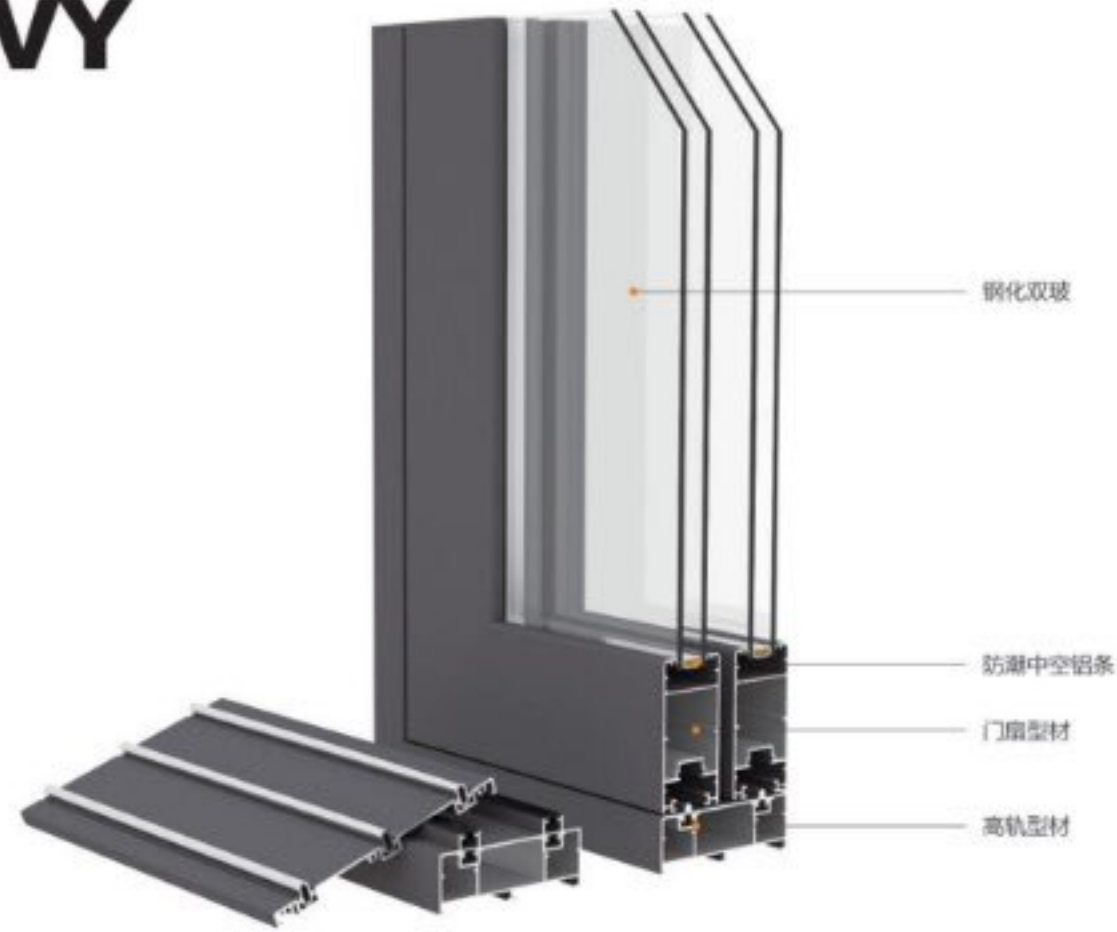

120-190 (80-126) 重型推拉门系列
120-190 (80-126) HEAVY
SLIDING DOOR SERIES

【产品特点】

- ◎ 厚度均衡，且特殊受力位置加厚，增添加强筋部件。
- ◎ 型材设计采用欧洲标准五金槽口，连接多个锁点，达到很好的防盗作用。
- ◎ 隔音效果佳，多项防风防水设计，防噪、防尘等功能。
- ◎ 配套锁具精选优良的材料，50年设计寿命，简约时尚，耐腐蚀性强。
- ◎ 使用 SUS304 不锈钢导轨，配以能承受高达 120KG 的轱辘工艺优质滑轮，滑轮采用 POM 材质，具有更高强度和耐磨性，并在门扇上方配有定位轮，使室内门推拉方便、顺畅，开启更灵活。
- ◎ 精致锁具，流畅线条，舒适手感，铝合金材质的优美与复古风格完美结合，把握中方知曼妙。

【可选颜色】