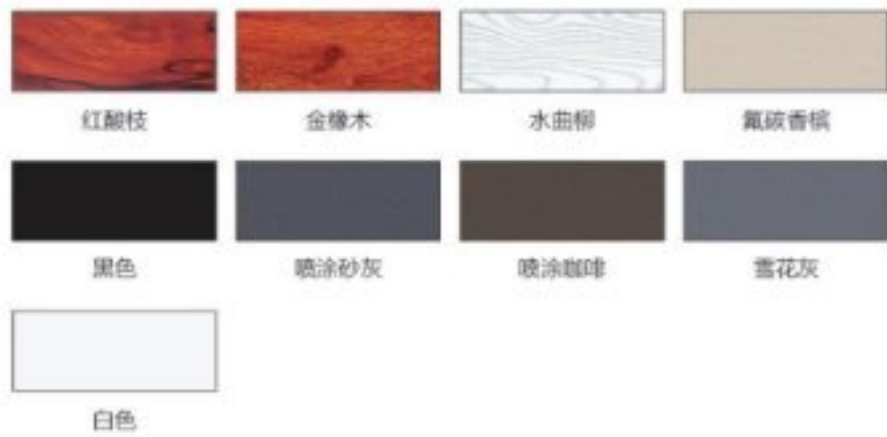

120-190 (80-126) 重型推拉门系列
120-190 (80-126) HEAVY
SLIDING DOOR SERIES

【产品特点】

- ◎ 厚度均衡，且特殊受力位置加厚，增添加强筋部件。
- ◎ 型材设计采用欧洲标准五金槽口，连接多个锁点，达到很好的防盗作用。
- ◎ 隔音效果佳，多项防风防水设计，防噪、防尘等功能。
- ◎ 配套锁具精选优良的材料，50年设计寿命，简约时尚，耐腐蚀性强。
- ◎ 使用 SUS304 不锈钢导轨，配以能承受高达 120KG 的轱辘工艺优质滑轮，滑轮采用 POM 材质，具有更高强度和耐磨性，并在门扇上方配有定位轮，使室内门推拉方便、顺畅，开启更灵活。
- ◎ 精致锁具，流畅线条，舒适手感，铝合金材质的优美与复古风格完美结合，把握中方知曼妙。

【可选颜色】