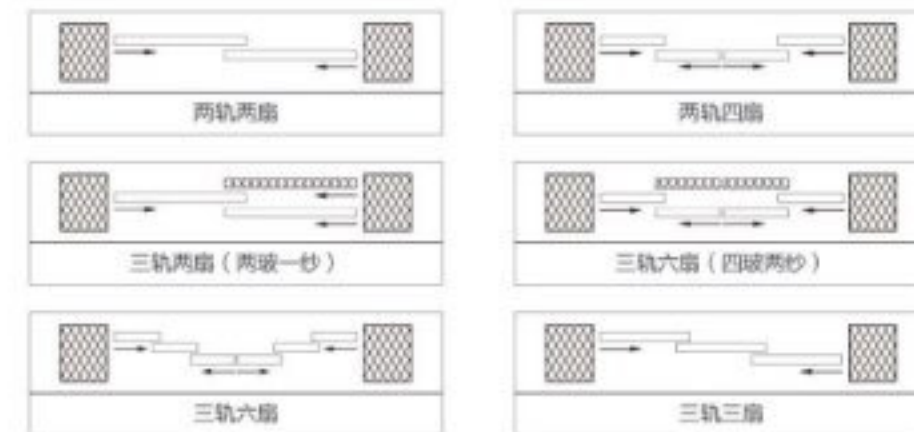

欧尚推拉门系列
AUCHAN SLIDING
DOOR SERIES

【产品特点】

- ◎ 厚度均衡，且特殊受力位置加厚，增加加强筋部件。
- ◎ 型材设计采用欧洲标准五金槽口，连接多个锁点，达到很好的防盗作用。
- ◎ 隔音效果佳，多项的防水设计，防噪、防尘等功能。
- ◎ 配套锁具精选优良的材料，50年设计寿命，简约时尚，耐腐蚀性强。
- ◎ 使用 SUS304 不锈钢导轨，配以能承重高达 120KG 的精工工艺优质滑轮，滑轮采用 POM 材质，具有更高强度和耐磨性，并在门扇上方配有定位轮，使室内门推拉方便、顺畅，开启更灵活。
- ◎ 精致锁具，流畅线条、舒适手感，铝合金材质的优美与复古风格完美结合，把握中方如意妙。

保温隔热 隔音 水密性 气密性 抗风压

【可选颜色】

【部分开启方式】