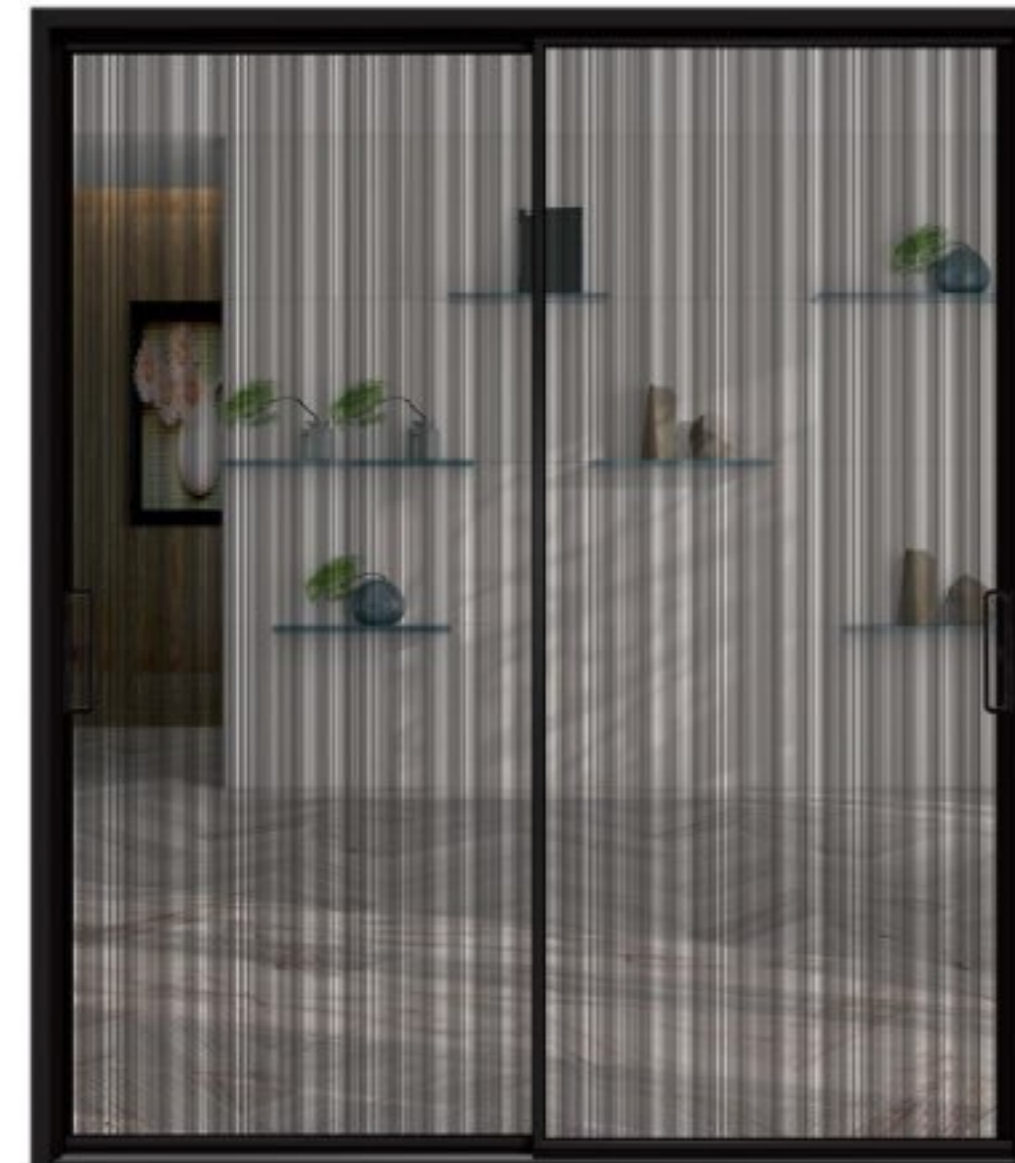

16 EXTREMELY NARROW

SLIDING / SWING DOOR SERIES

编号: 20065
颜色: 瓷泳黑
工艺: 夹丝玻璃