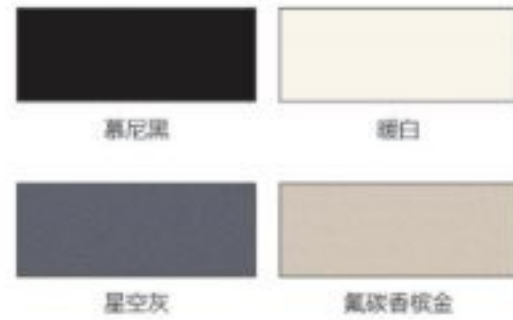

58 轻型折叠门系列 (1.4mm)
58 LIGHT FOLDING
DOOR SERIES

【产品特点】

- ◎ 型材厚 1.4mm。折叠式设计，令开启空间达到最大限度，使室内外通畅无阻，视野广阔。
- ◎ 节省空间，铝合金折叠门门扇可推移收纳到侧边，大幅节省空间。
- ◎ 节约能源，选用铝型材，表面温度与室内温度接近，能够减少能量的消耗。
- ◎ 安全保护，推拉灵活自如，折叠式推移开启和关闭时防夹手。

保温隔热 隔音 水密性 气密性 抗风压

【可选颜色】