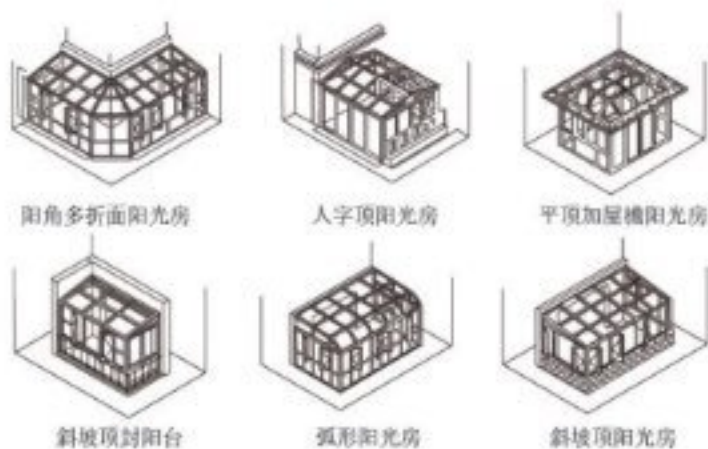

阳光房系列
SUN ROOM
SERIES

【产品特点】

- ◎ 密闭工艺结构确保密封不渗漏，具有优越的保温、隔热、防水和防紫外线性能。
- ◎ 智能化电动全景天窗，自动风雨烟雾传感器。
- ◎ 型材采用多腔多体组合结构，刚性强，承重负荷高能实现内外分色。
- ◎ 特有的独立玻璃安装槽口，均匀地承载下面的自重及各种压力，实现极限的安全、性能及密封性能。
- ◎ 各立面可搭配推拉、折叠、内开内倒、平开门窗多款式可选，人性搭配、精致浪漫，非凡体验。
- ◎ 可配置人性化的电动通风系统，不用开窗也可随时呼吸新鲜空气。
- ◎ 适用与家庭的休闲场所、工作室、花房、茶房等。

保温隔热 隔音 水密性 气密性 抗风压 内外双色 节能省电

【部分结构】