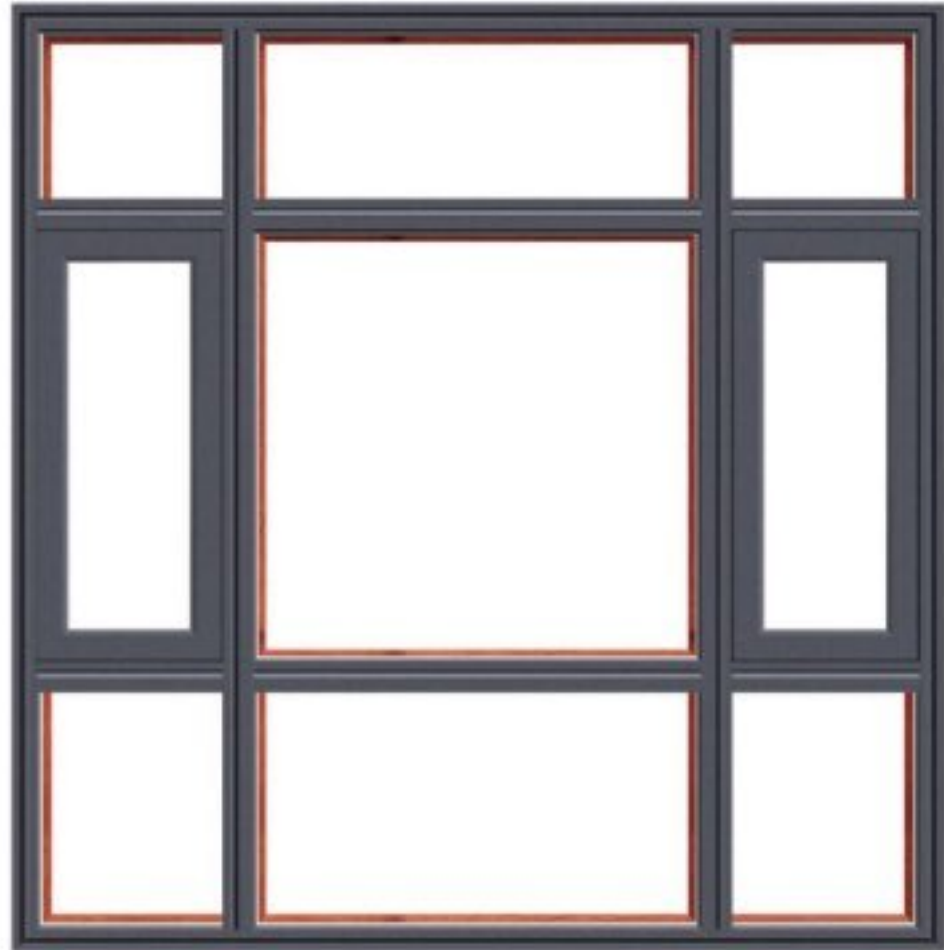

最简单的视觉效果
留下深刻辨识的印象
或许不是华丽的震撼
却为简雅所吸引
如一股春风，舒人心境

The simplest visual effects
Leave a deeply discerning impression
Maybe not a gorgeous shock
But attracted to Jane
Like a spring breeze, comfort people's mood

INVISIBLE DRAINAGE
MORE SMOOTH AND BEAUTIFUL
隐形排水，更流畅，美观。

有效排水，
避免水流倒灌及堵塞现象。