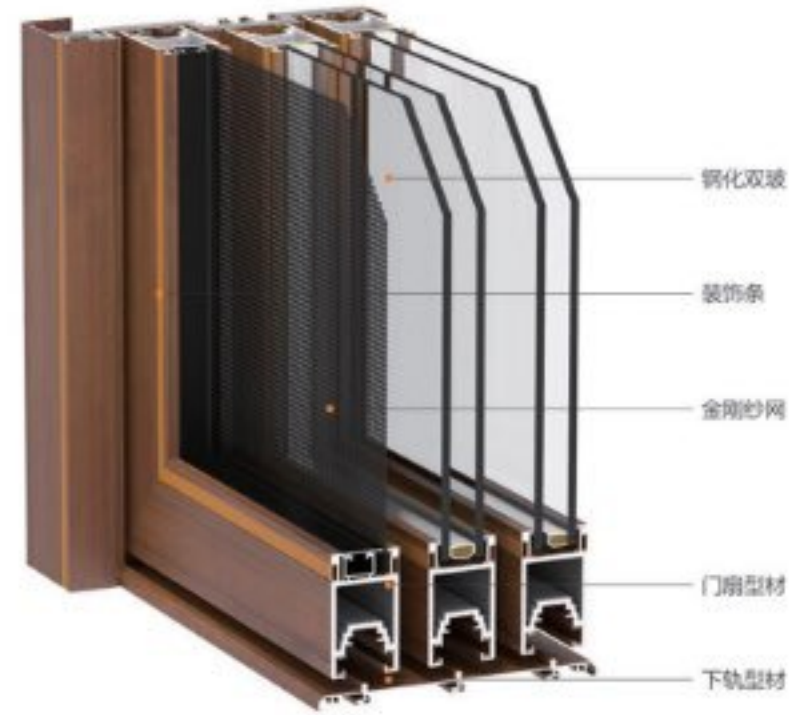

欧尚推拉门系列
AUCHAN SLIDING
DOOR SERIES

【产品特点】

- ◎ 厚度均衡，且特殊受力位置加厚，增加加强筋部件。
- ◎ 型材设计采用欧洲标准五金槽口，连接多个锁点，达到很好的防盗作用。
- ◎ 隔音效果佳，多项的防水设计，防噪、防尘等功能。
- ◎ 配套锁具精选优良的材料，50年设计寿命，简约时尚，耐腐蚀性强。
- ◎ 使用 SUS304 不锈钢导轨，配以能承重高达 120KG 的精工工艺优质滑轮，滑轮采用 POM 材质，具有更高强度和耐磨性，并在门扇上方配有定位轮，使室内门推拉方便、顺畅，开启更灵活。
- ◎ 精致锁具，流畅线条、舒适手感，铝合金材质的优美与复古风格完美结合，把握中方如意妙。

保温隔热 隔音 水密性 气密性 抗风压

【可选颜色】