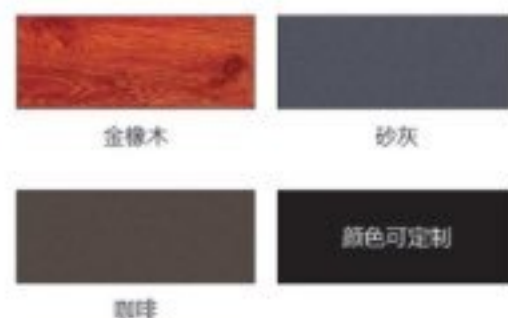

75 重型折叠门系列 (2.0mm)
75 HEAVY FOLDING
DOOR SERIES

【产品特点】

- ◎ 型材厚 2.0mm。折叠式设计，令开启空间达到最大限度，使室内外通畅无阻，视野广阔。
- ◎ 节省空间，铝合金折叠门可推移收纳到侧边，大幅节省空间。
- ◎ 节约能源，选用铝型材，表面温度与室内温度接近，能够减少能量的消耗。
- ◎ 安全保护，推拉灵活自如，折叠式推移开启和关闭时防夹手。

保温隔热 隔音 水密性 气密性 抗风压

【可选颜色】

金橡木

砂灰

咖啡

颜色可定制