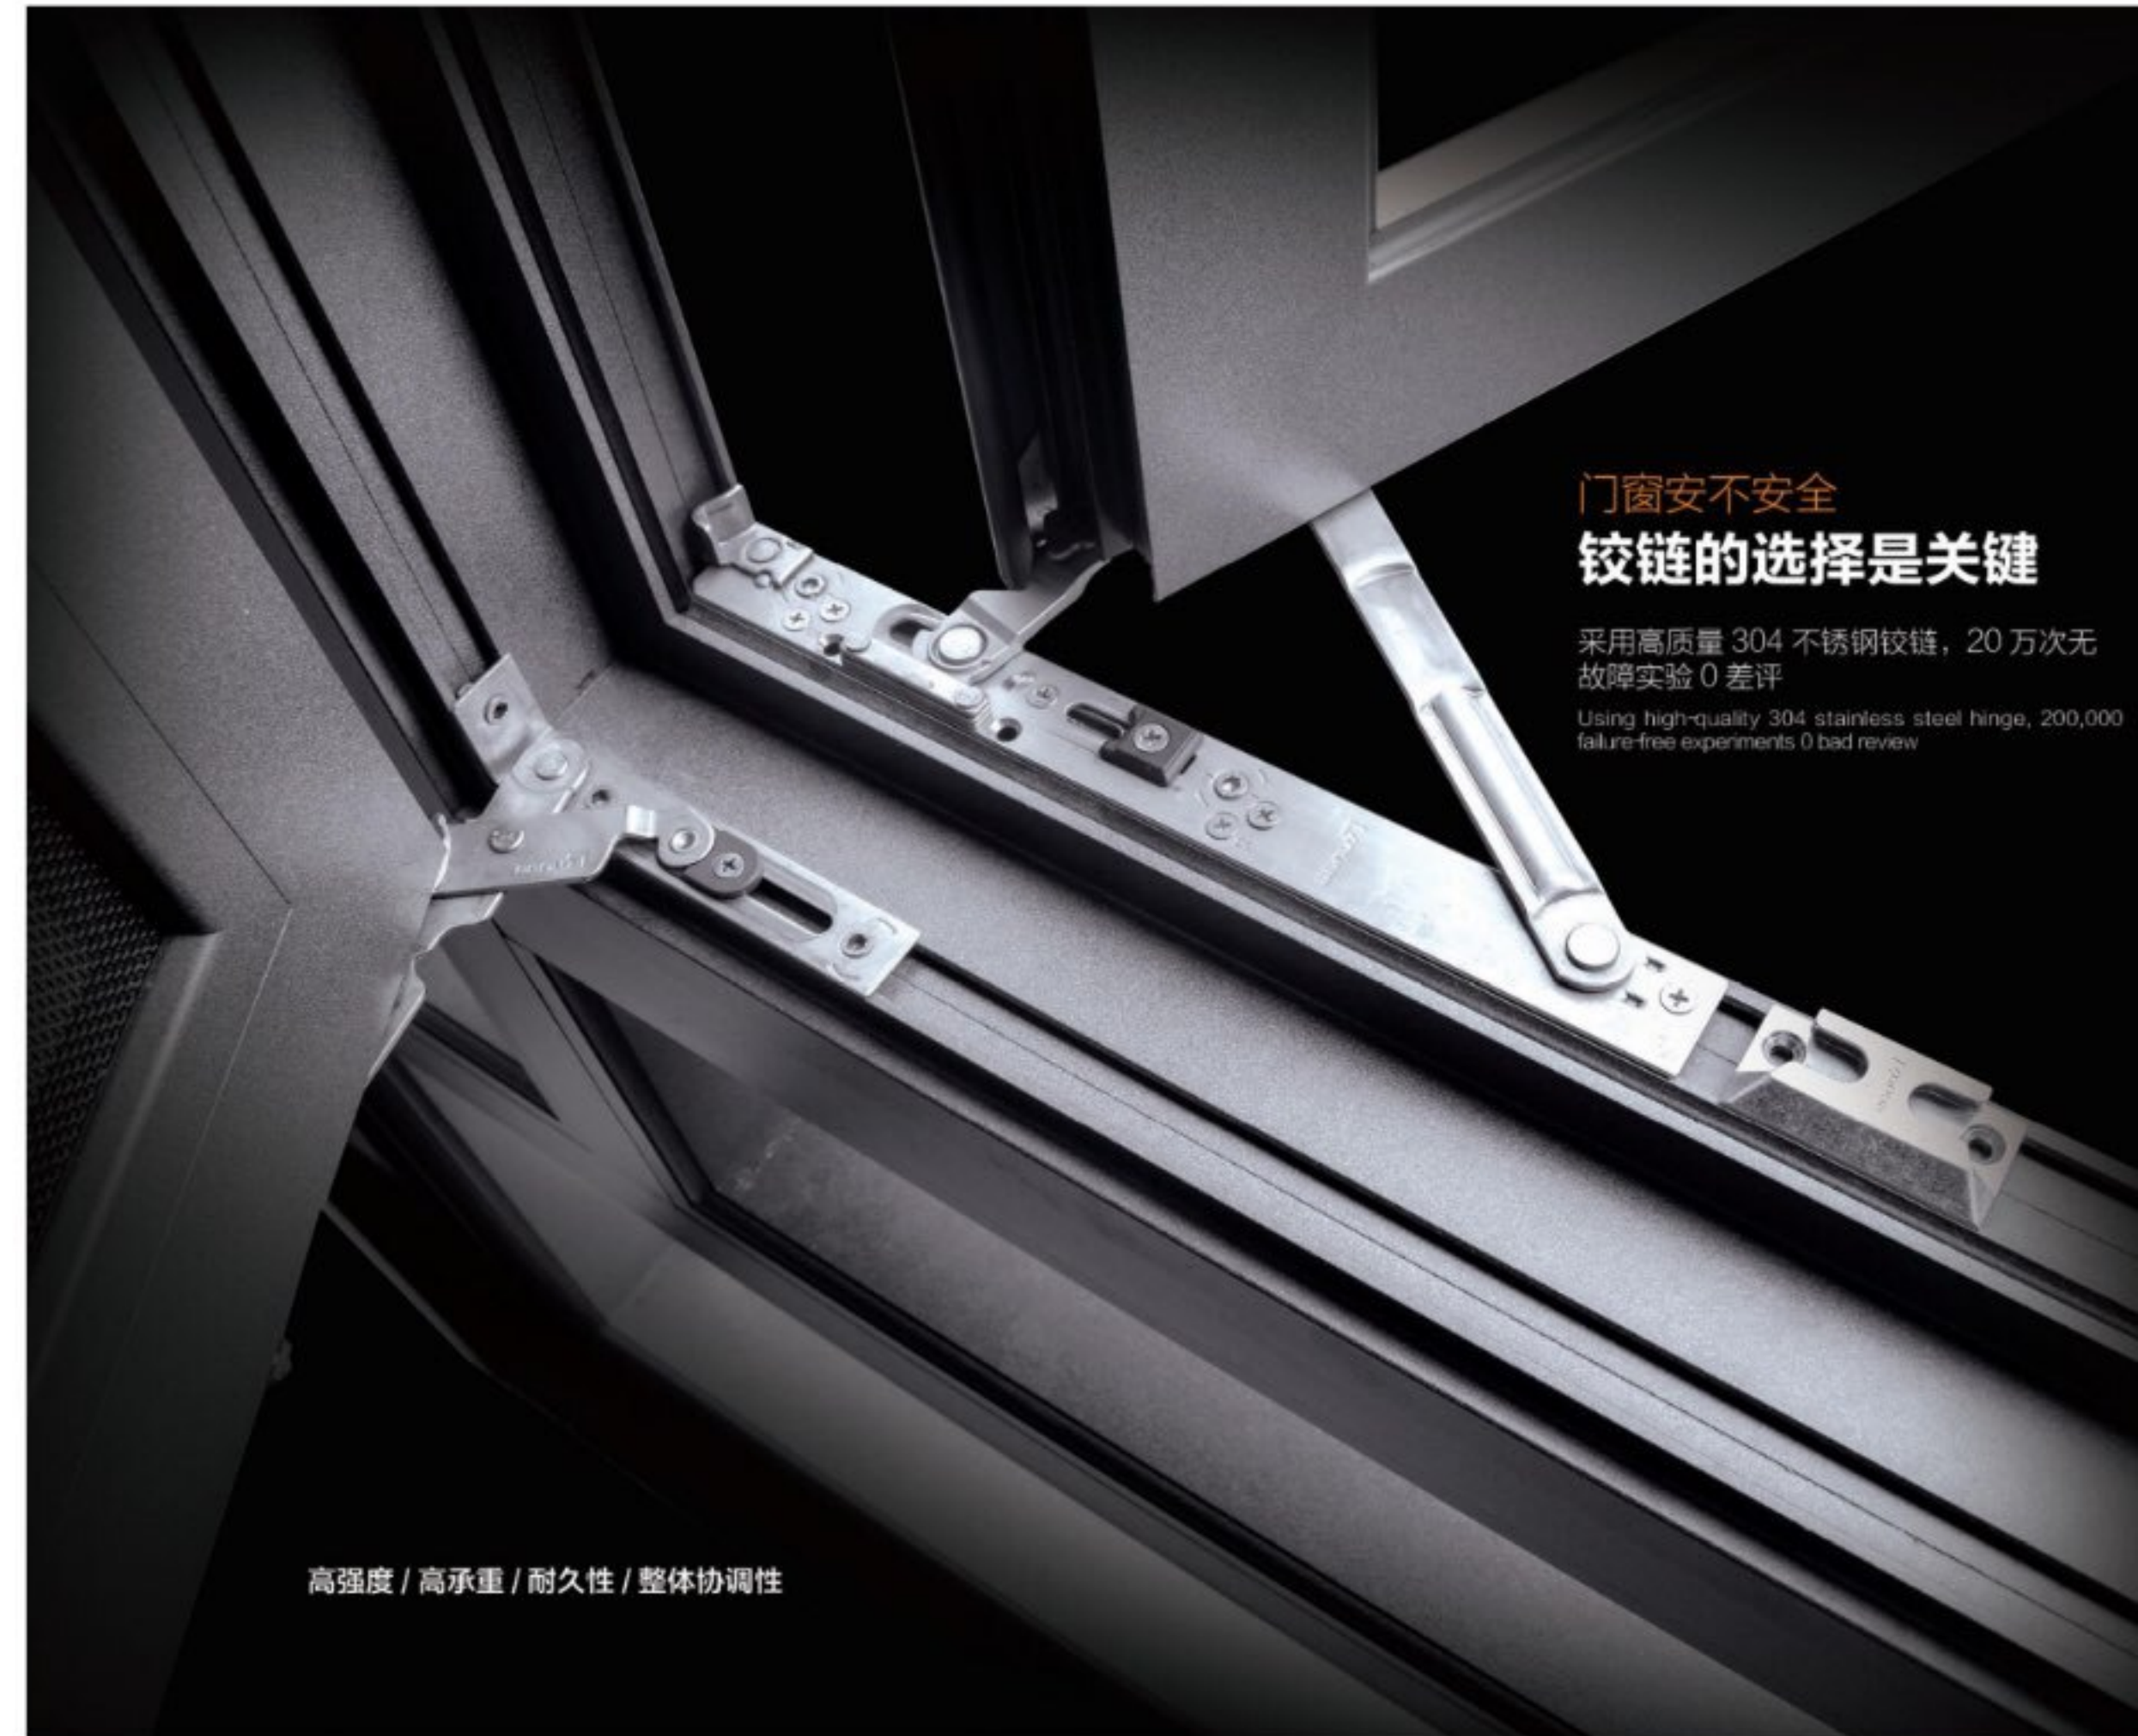

门窗安不安全
铰链的选择是关键

采用高质量 304 不锈钢铰链，20 万次无故障实验 0 差评
Using high-quality 304 stainless steel hinge, 200,000 fail-re-free experiments 0 bad review

高强度 / 高承重 / 耐久性 / 整体协调性

Choose style, choose Yankang
Design with style, live with a smile