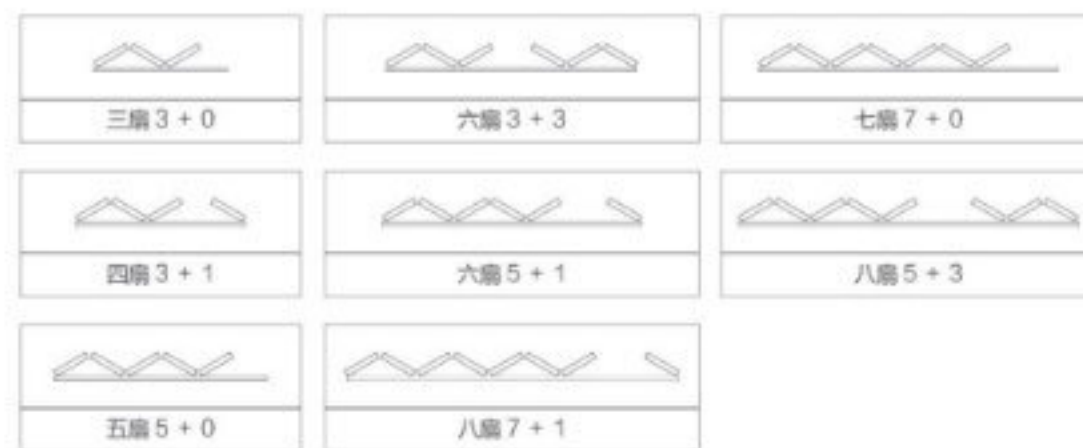

【部分开启方式】

编号: 20007
颜色: 喷涂砂灰
工艺: 格条