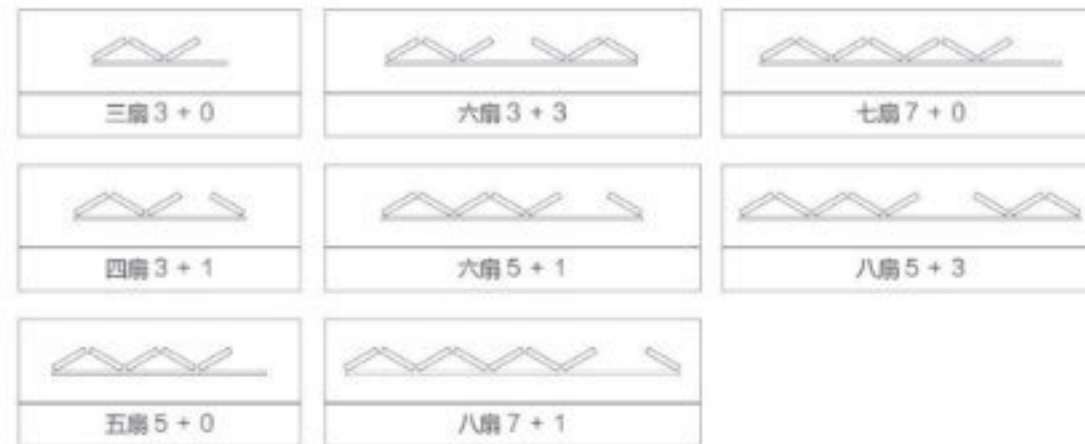

【部分开启方式】

编号: 20008
颜色: 琥珀黑
工艺: 白玻