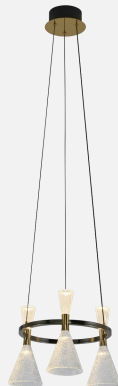

MX8086-5L L900*W120*H1800

MX8086-10L D800*H1800

MX8086-8L D600*H2600

MD8086-2L D120*H245

溜溜球 (8110)

溜溜球 (8110)

MX8110-22L D1020*H1800

MX8110-16L D850*H1800

宇宙之光 (8055)

MD-8055/18L D1020*H535

MD-8055/8L D820*H260

MD-8055/5L D120*L1000*H260

MD-8055/6L D620*H260

MD-8055/3L D420*H260

MX8086-5L L900*W120*H1800

受凹面镜具有聚集光线的物理属性，根据不同的观看位置，反射形成倒立、放大或缩小的像。将玻璃表面电镀感光层，利用凹面镜的光学特性，通过光线明暗的变化，以及不同的位置创造出光，影，像之间的微妙关系。

凹凸镜 (8083)

探索我们住宅设计的最佳之处。这些收藏体现了艾摩灯的精神和DNA。历史悠久的技艺、工艺和创新在这里携手为您带来适合任何心情或室内的精湛照明解决方案。住宅系列可根据您的具体需求量身定制,提供多种设计可能性和色彩组合,帮助您实现梦想。

凹凸镜 (8083)

MD-8083/3L D285+D200+D150*H1200

MD-8083/8L L960*W300*H1200

MD-8083/6L D600*H1200