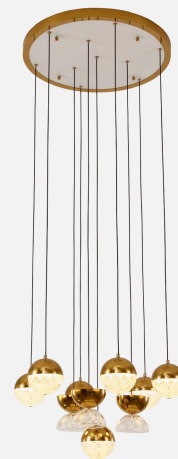

MX8086-3L D450*H200

MD8086-5L L1200*W190*H1500

ML8086-1L-1000 H1000、1100、1200

MT8086-1L-A D120*H450
MT8086-1L-B D120*H380

MD8086-1L-A D120*H300

葫芦 (8086)

MX8086-8L D600*H2600

葫芦 (8086)

MX8086-5L L900*W120*H1800

MX8086-10L D800*H1800

MX8086-8L D600*H2600

MD8086-2L D120*H245

溜溜球 (8110)

溜溜球 (8110)

MX8110-22L D1020*H1800

MX8110-16L D850*H1800