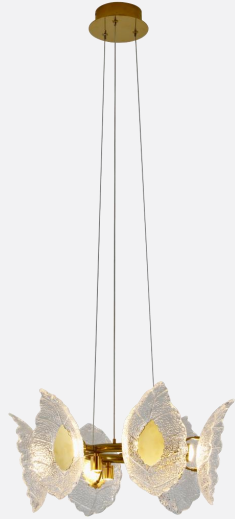

MD-8036/10L L1100*W465*H285