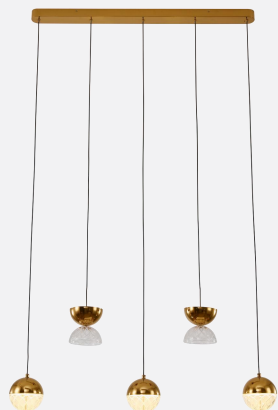

MX8110-5L L950*W120*H1800