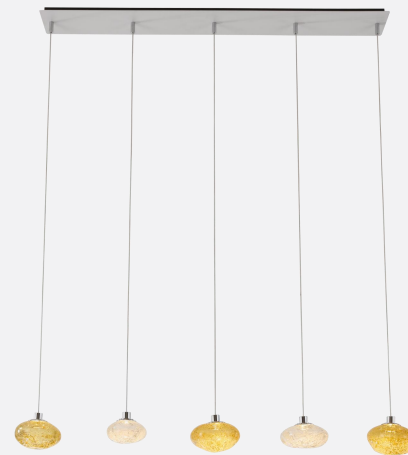

amodern以富有意义的创意，延伸美感的同时，创造满足使用需求的事物，回归到材料与工艺及生活本身，去挖掘灯具更深层的价值，实现不只是在外型上的观感表述，更是实用，功能，结构，光学，舒适的完美融合。

闪电 (83019)

闪电 (83019)

MD-8106/16L L800*W800*H3000

MD-8106/6L L1350*H1200

MD-8106/5L L1200*W150*H1500

半圆光面玻璃，经手工一道一道的打磨切割，就像一粒沙子在河蚌中历经磨难后发出耀眼的光芒，奢侈品级不锈钢，做高级的哑光拉丝色，把一颗颗光彩夺目珍珠串串，是上天恩赐给生活礼物，每一串里有一颗是用纯金粉融入玻璃中，象征着富贵吉祥。

珍珠 (8118)

艾摩灯倾注所有的热情打磨光与器的每一个细节，让您享受光影之美，享受居家之美，用爱设计生活的模样！

珍珠 (8118)

珍珠 (8118)

MD-8118/15L D1050*H1250

MD-8118/12L D850*H1250

MD-8118/9L D680*H1250

MD-8118/8L L1000*W405*H1250