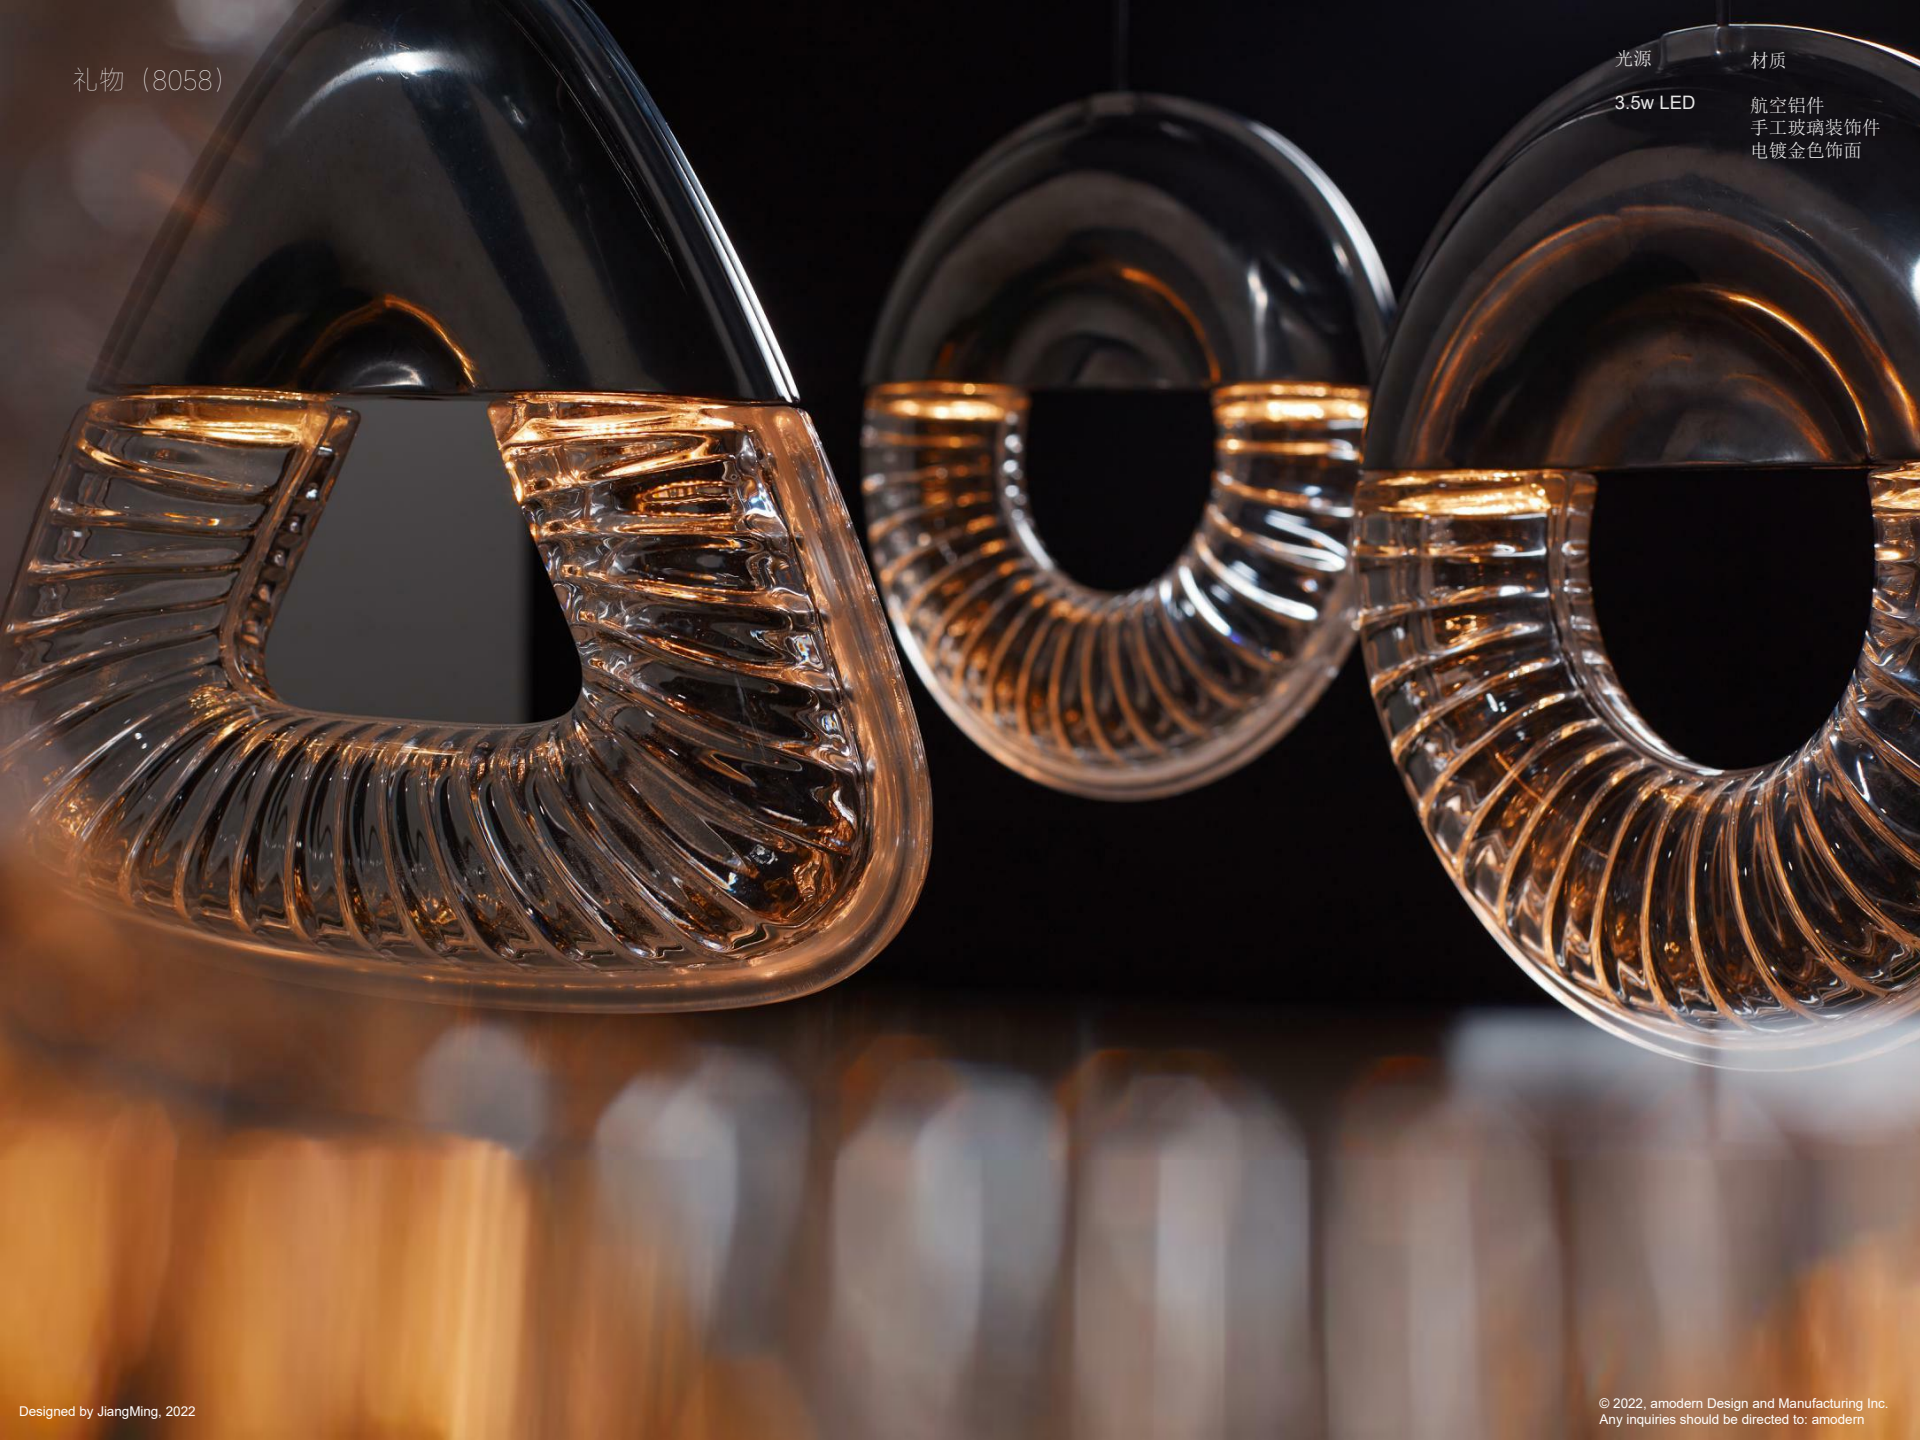

ML-8058/1L矮	D300*H1288
ML-8058/1L高	D300*H1628
MB-8058/1L三角	W270*H300
MB-8058/1L圆	W250*H300

如同被华丽的包装包裹后的礼物当打开的瞬间感受光带来的惊喜光线的变化使层叠的玻璃产生如气泡一样的幻彩。

礼物 (8058)

礼物 (8058)

光源

材质

3.5w LED

航空铝件
手工玻璃装饰件
电镀金色饰面