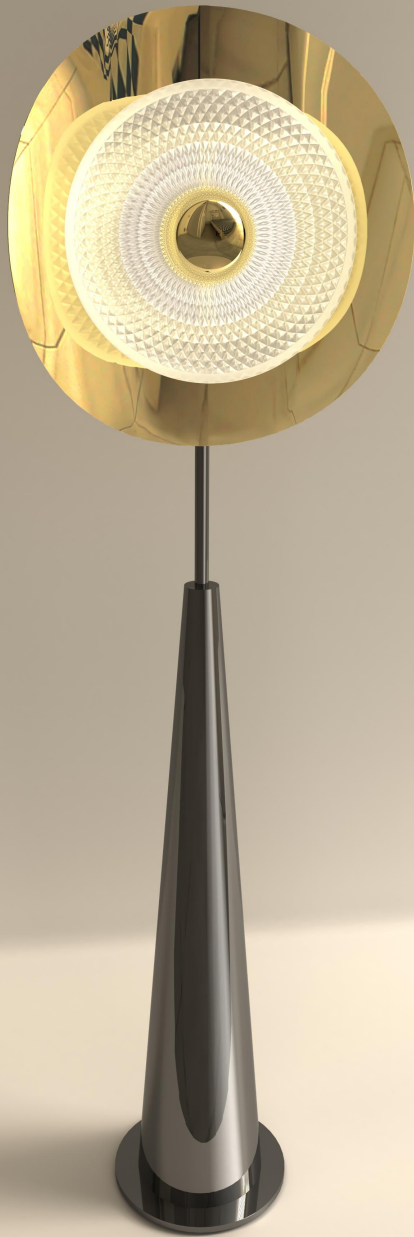

天空之眼 (8101)

ML8101-B D400*H1400
MT8101-A D350*H700