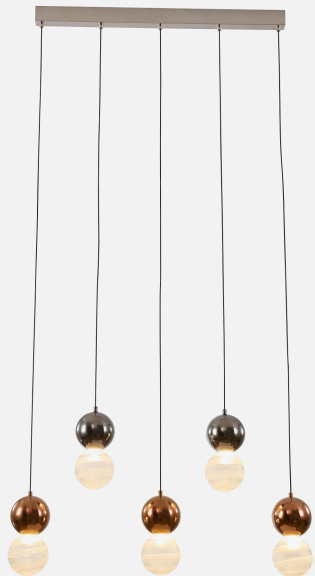

MX8086-3L D450*H200

MD8086-5L L1200*W190*H1500

ML8086-1L-1000 H1000、1100、1200

MT8086-1L-A D120*H450
MT8086-1L-B D120*H380

MD8086-1L-A D120*H300

葫芦 (8086)

MX8086-8L D600*H2600

葫芦 (8086)

MX8086-5L L900*W120*H1800

MX8086-10L D800*H1800

MX8086-8L D600*H2600

MD8086-2L D120*H245

溜溜球 (8110)

溜溜球 (8110)

MX8110-22L D1020*H1800

MX8110-16L D850*H1800