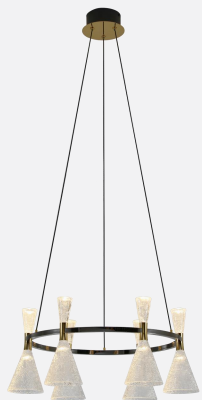

宇宙之光 (8055)

MD-8055/18L D1020*H535

MD-8055/8L D820*H260

MD-8055/5L D120*L1000*H260

MD-8055/6L D620*H260

MD-8055/3L D420*H260

MX8086-5L L900*W120*H1800

受凹面镜具有聚集光线的物理属性，根据不同的观看位置，反射形成倒立、放大或缩小的像。将玻璃表面电镀感光层，利用凹面镜的光学特性，通过光线明暗的变化，以及不同的位置创造出光，影，像之间的微妙关系。