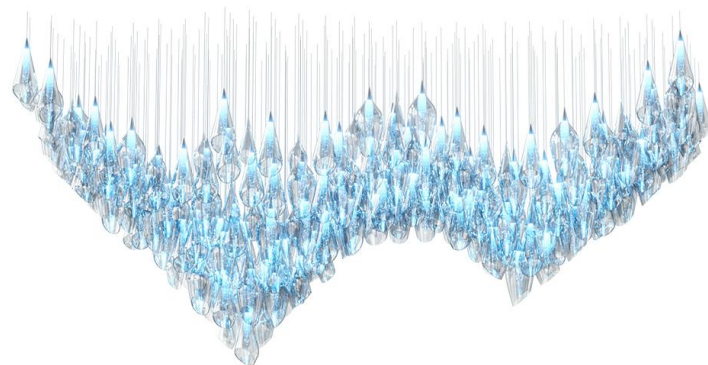

北极光 (83019)