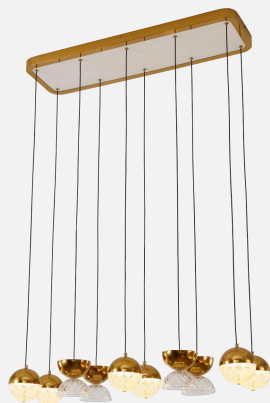

MX8110-10L L950*W300*H1800