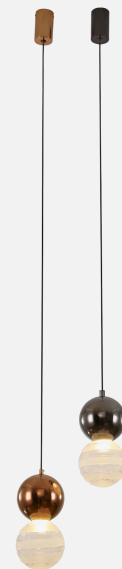

MX8086-3L D450*H200

MD8086-5L L1200*W190*H1500

ML8086-1L-1000 H1000、1100、1200

MT8086-1L-A D120*H450
MT8086-1L-B D120*H380

MD8086-1L-A D120*H300

葫芦 (8086)

MX8086-8L D600*H2600

葫芦 (8086)

MX8086-5L L900*W120*H1800

MX8086-10L D800*H1800

MX8086-8L D600*H2600

MD8086-2L D120*H245

溜溜球 (8110)

溜溜球 (8110)

MX8110-22L D1020*H1800

MX8110-16L D850*H1800