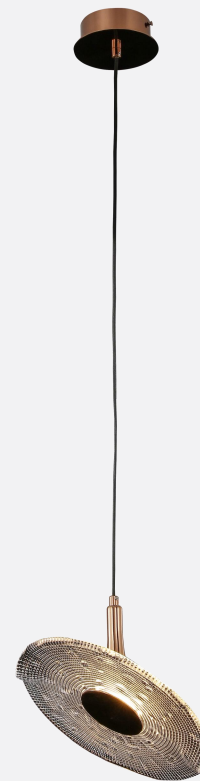

MD-8011/1大 D310
MD-8011小 D250